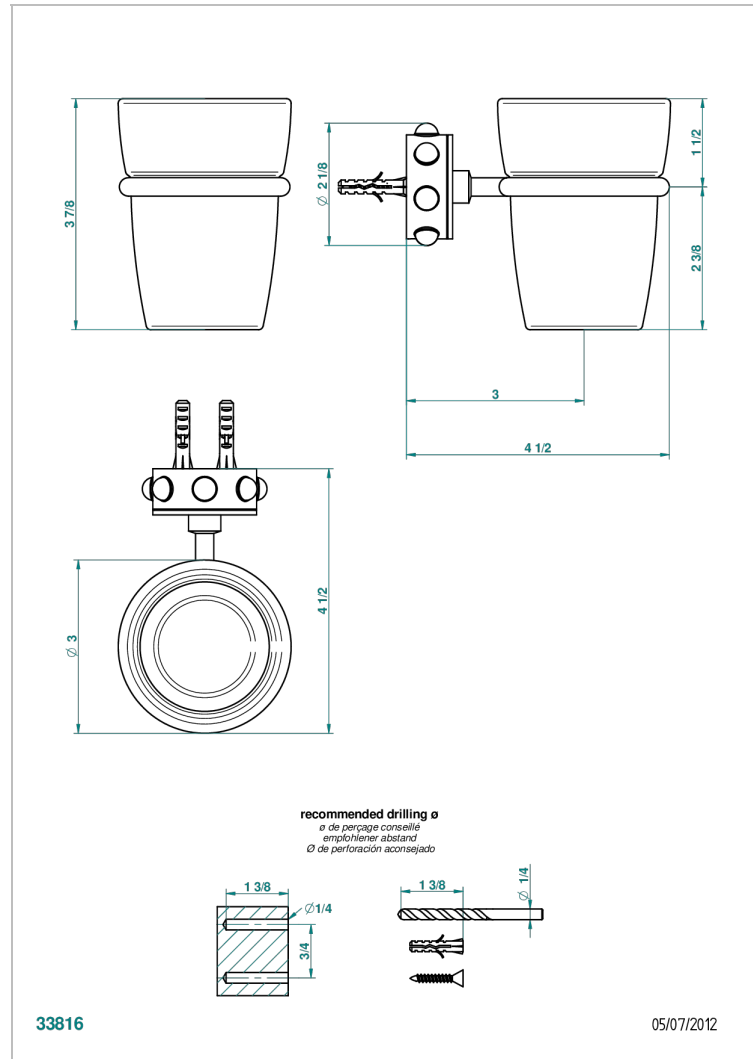

## CARACTERÍSTICAS

- Mossi cristal negro
- Portavaso mural con vaso de cristal