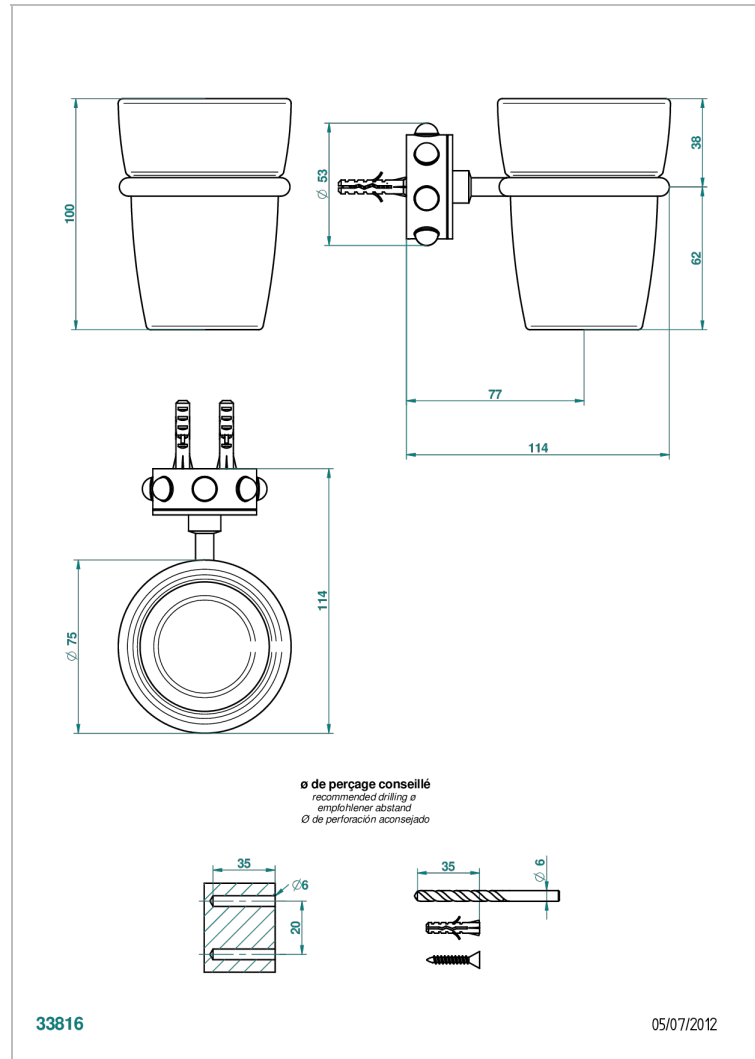

# MOSSI CRISTAL CLAIR

A2N-536

Porte-verre mural avec verre

THG<sup>®</sup>  
PARIS

## CARACTÉRISTIQUES

- Accessoire en laiton
- Gobelet en verre