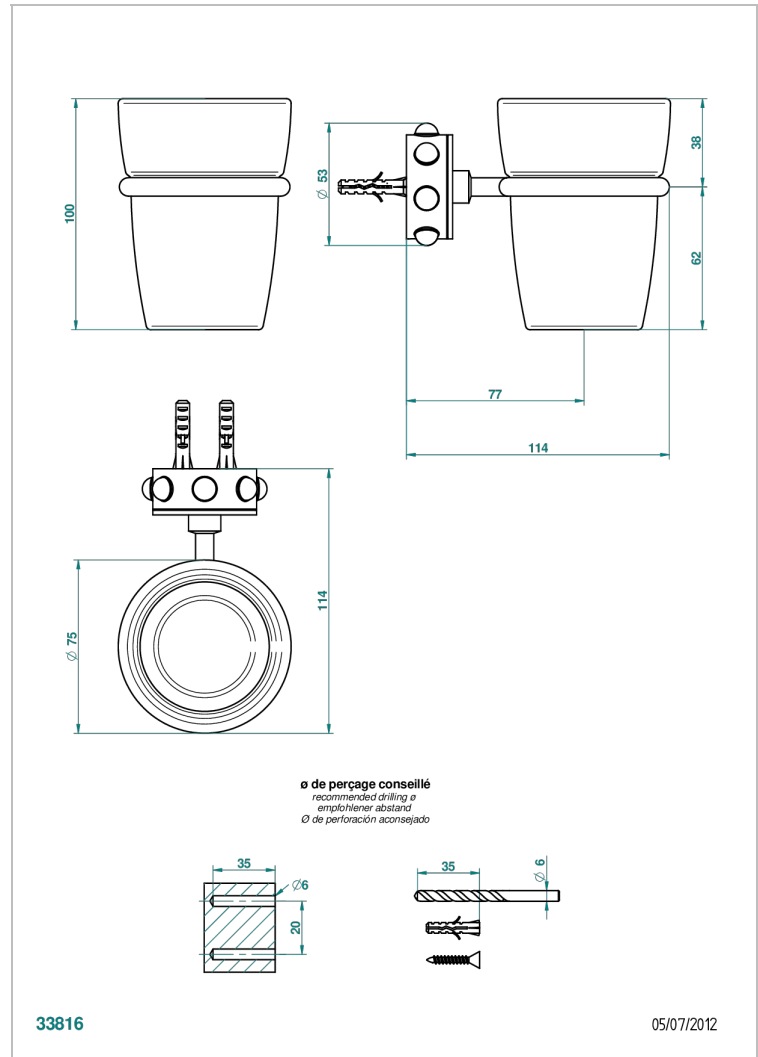

# MOSSI CRISTAL CLAIR

A2N-536

Porte-verre mural avec verre

THG<sup>®</sup>  
PARIS

## CARACTÉRISTIQUES

- Accessoire en laiton
- Gobelet en verre