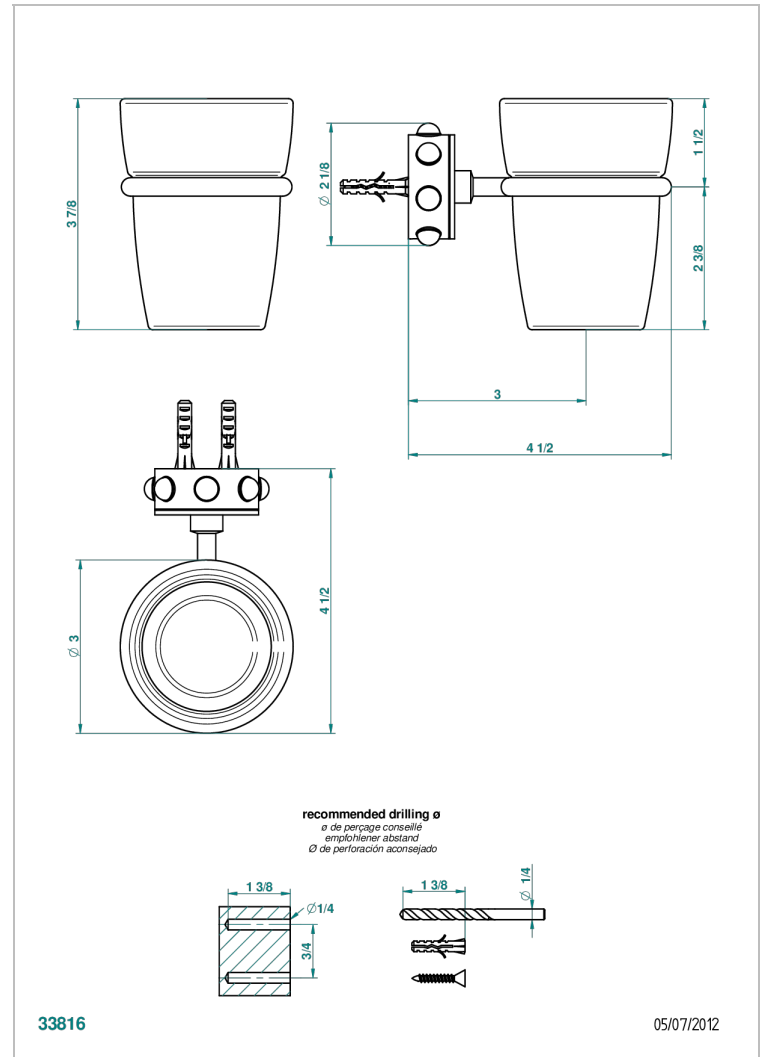

# MOSSI CRISTAL CLAIR

A2N-536

Porte-verre mural avec verre

THG<sup>®</sup>  
PARIS

## CARACTÉRISTIQUES

- Accessoire en laiton
- Gobelet en verre