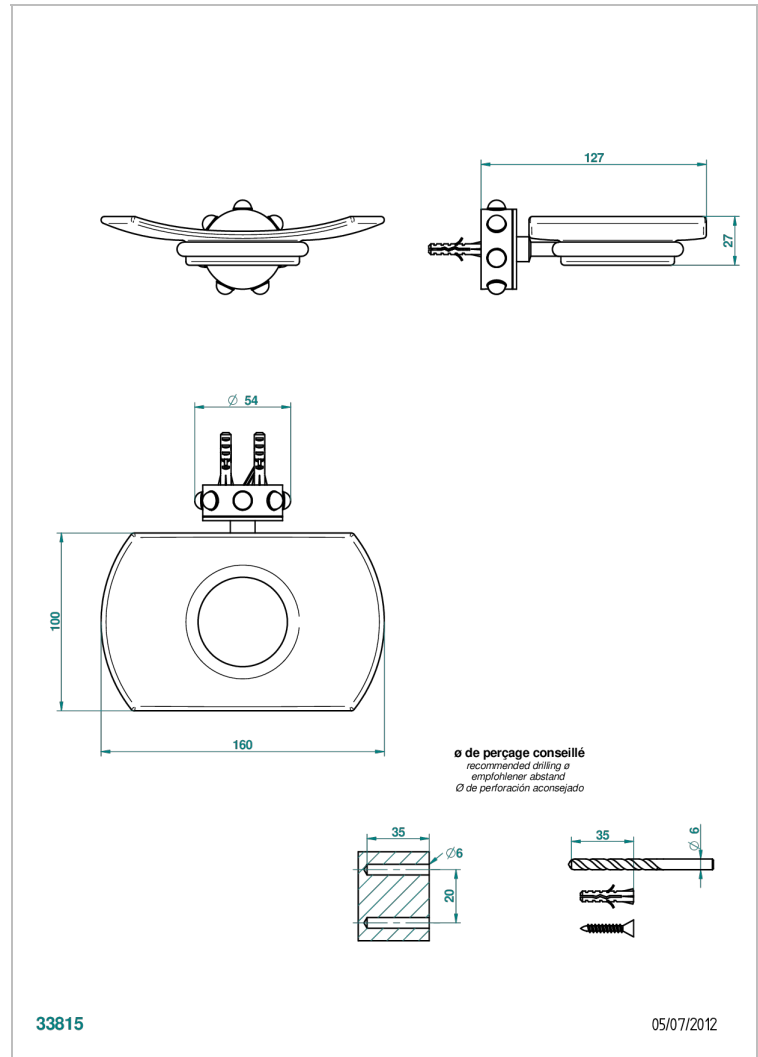

# MOSSI CRISTAL CLAIR

A2N-500

Porte-savon mural avec coupelle en verre

THG<sup>®</sup>  
PARIS

## CARACTÉRISTIQUES

- Accessoire en laiton
- Coupelle en verre