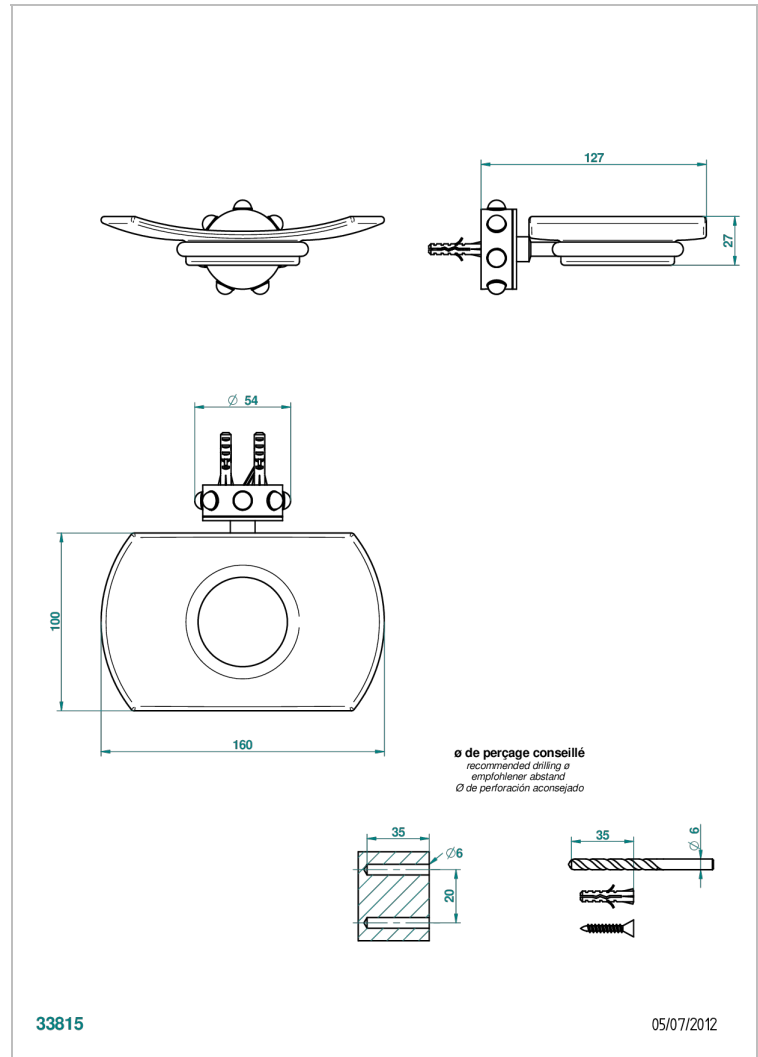

MOSSI CRISTAL NEGRO

A2N-500

Jabonera mural

THG[®]
PARIS

CARACTERÍSTICAS

- Mossi cristal negro
- Jabonera mural

ACABADOS DISPONIBLES

Bronce claro - D01
Cerámica negra mate - D30
Cobre viejo mate - H07
Cromo - A02
Cromo / dorado - G02
Cromo mate - C02