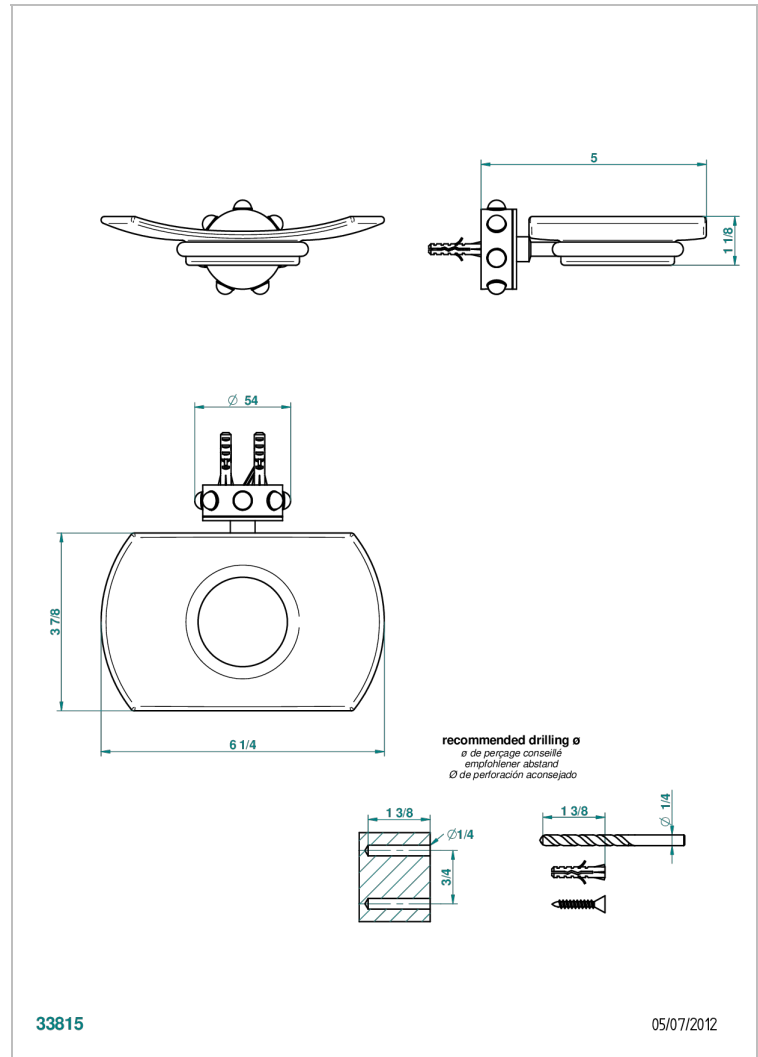

# MOSSI CRISTAL CLAIR

A2N-500

Porte-savon mural avec coupelle en verre

THG<sup>®</sup>  
PARIS

## CARACTÉRISTIQUES

- Accessoire en laiton
- Coupelle en verre