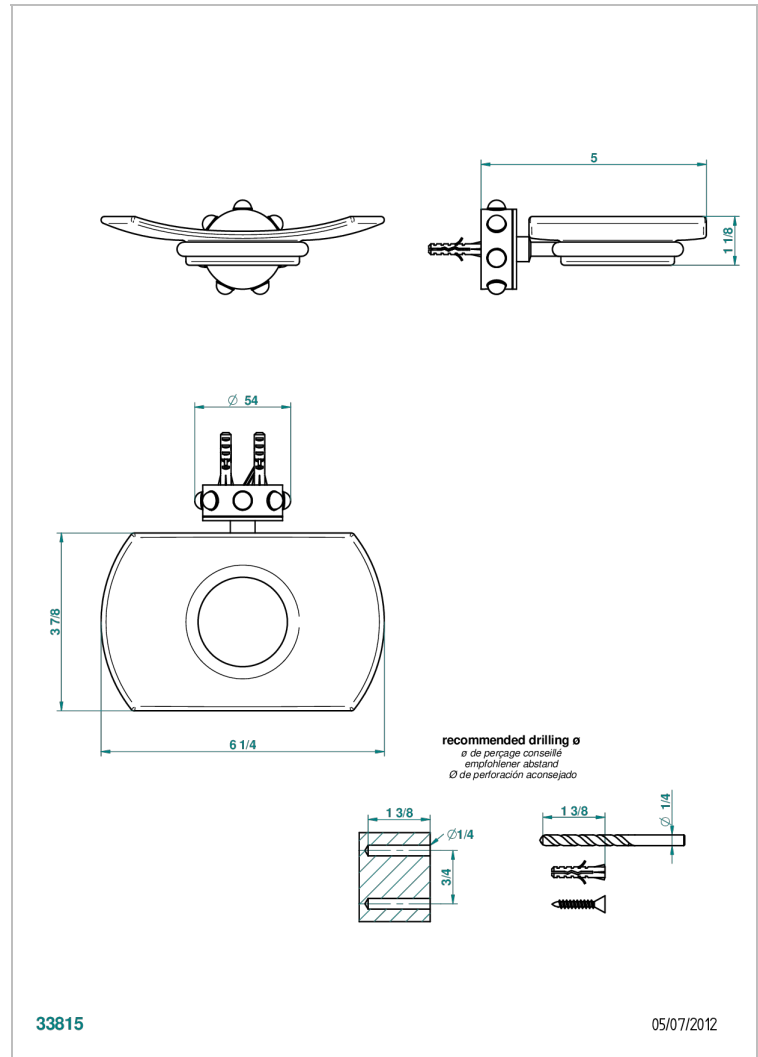

MOSSI CRISTAL NEGRO

A2N-500

Jabonera mural

THG[®]
PARIS

CARACTERÍSTICAS

- Mossi cristal negro
- Jabonera mural

ACABADOS DISPONIBLES

Bronce claro - D01
Cerámica negra mate - D30
Cobre viejo mate - H07
Cromo - A02
Cromo / dorado - G02
Cromo mate - C02