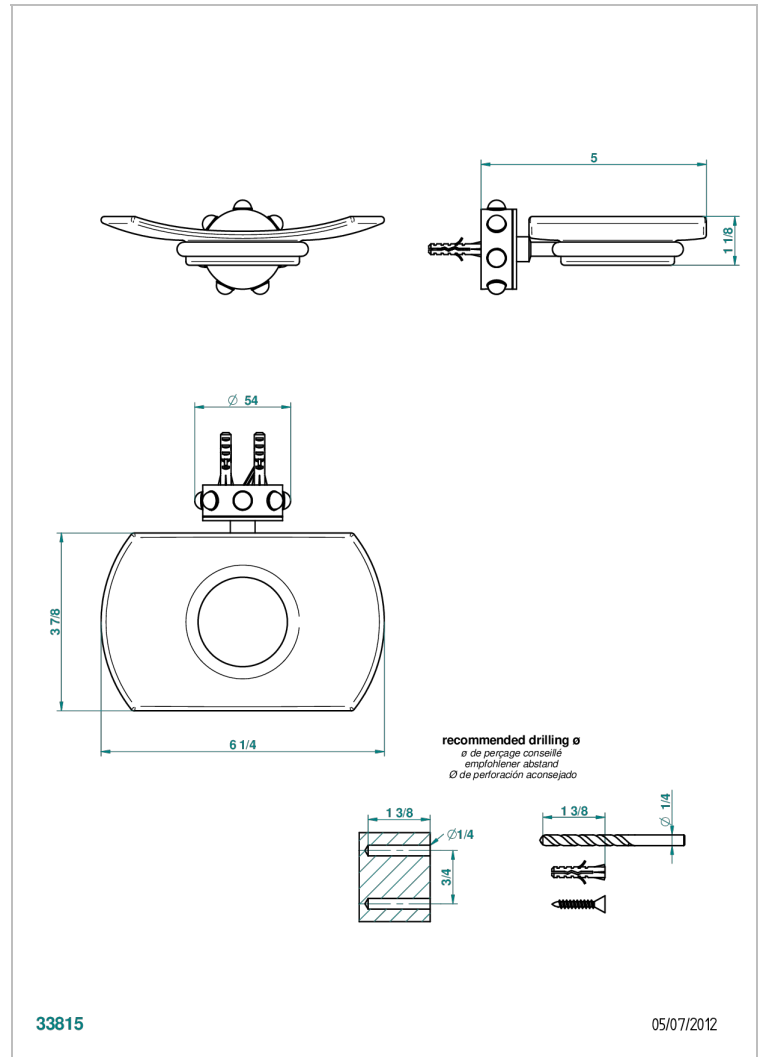

MOSSI CRISTAL CLAIR

A2N-500

Porte-savon mural avec coupelle en verre

THG[®]
PARIS

CARACTÉRISTIQUES

- Accessoire en laiton
- Coupelle en verre

FINITIONS DISPONIBLES

Bronze clair - D01
Chromé - A02
Chromé / doré - G02
Chromé mat - C02
Doré brillant - F01
Doré mat - F07