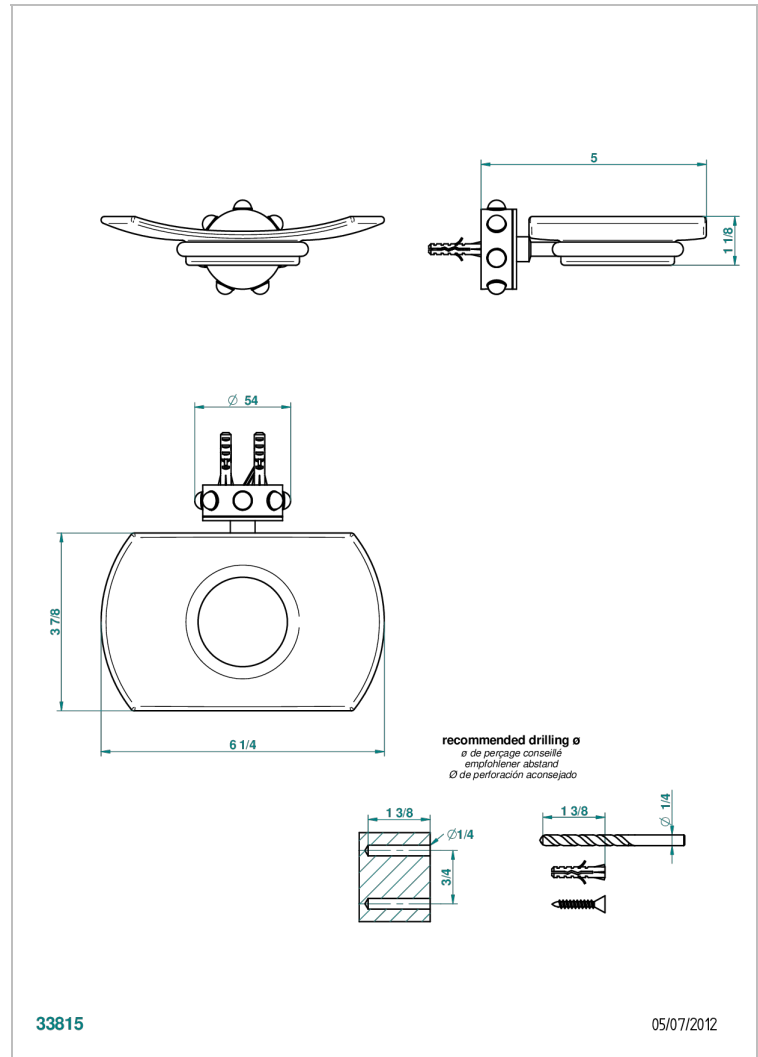

## CARACTERÍSTICAS

- Mossi cristal negro
- Jabonera mural