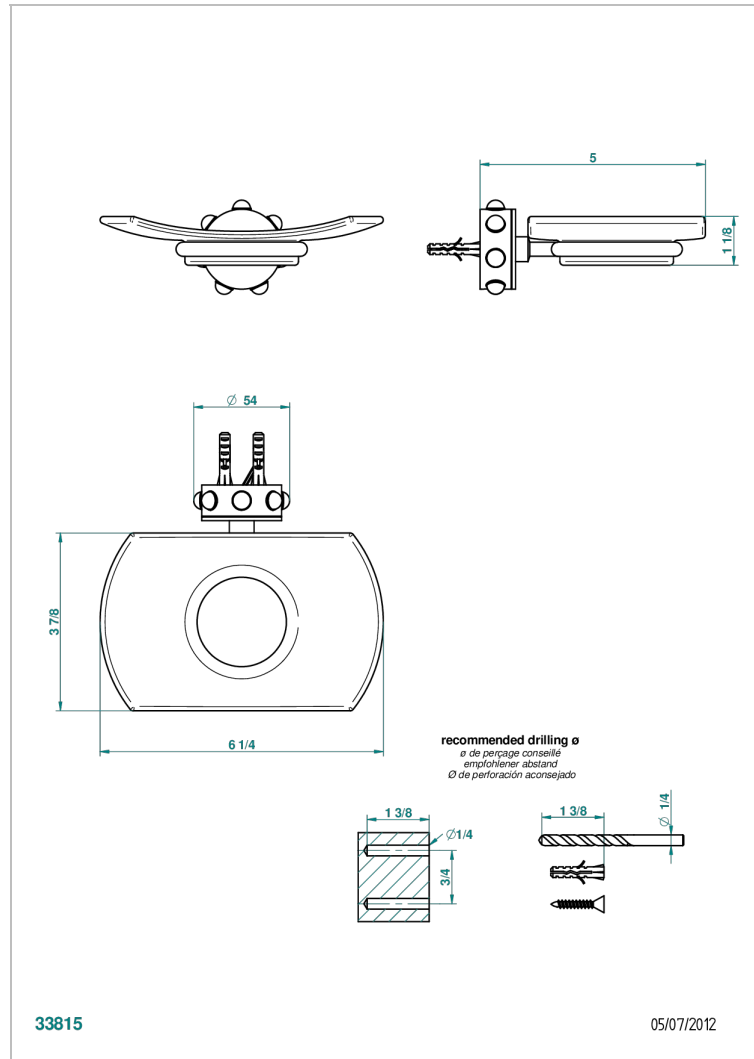

## ХАРАКТЕРИСТИКИ

- Mossi со светлым хрусталём
- Мыльница стеклянная настенная