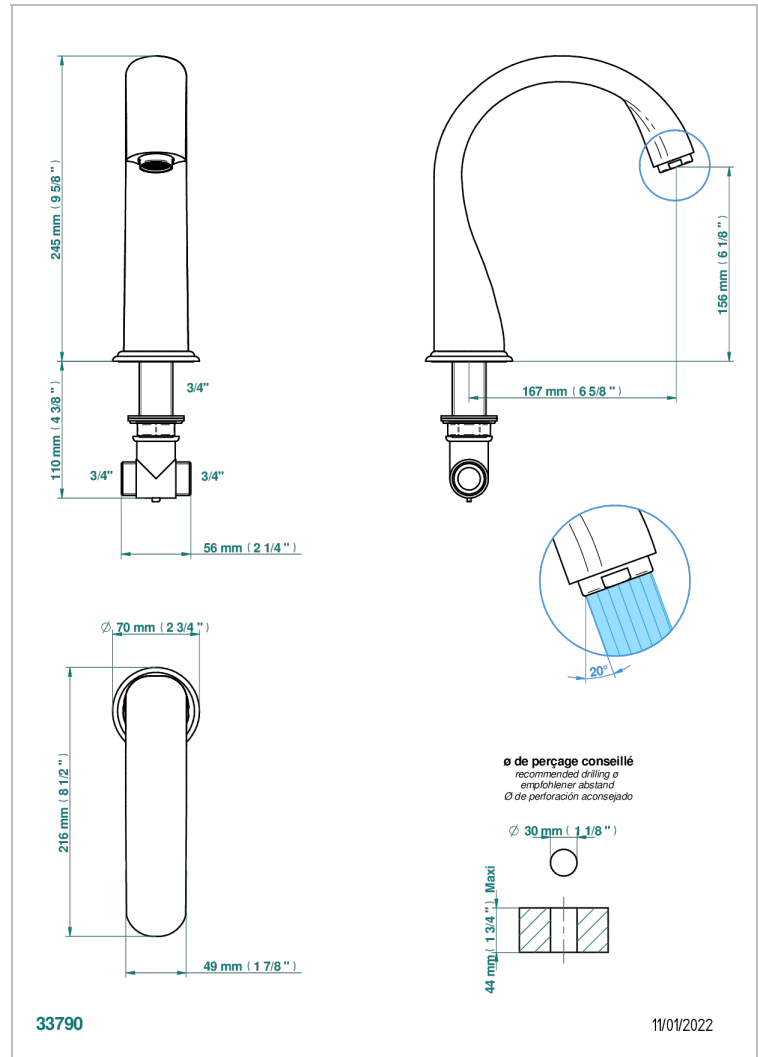

DUOMO CRISTAL

U4F-29SG

Bec de bain sur gorge super goliath

THG[®]
PARIS

CARACTÉRISTIQUES

- Duomo Cristal
- Bec de bain sur gorge super goliath

SPÉCIFICATIONS TECHNIQUES

- Recommandé : 3 bars (max. 5 bars) - Advised : 43,5 psi (max. 72 psi)
- Bec : 35 l/min à 3 bars
- Spout : 9.26 gpm at 43.5 psi

FINITIONS DISPONIBLES

Bronze clair - D01
Chromé - A02
Chromé / doré - G02
Chromé mat - C02
Doré brillant - F01
Doré mat - F07

Nickel brillant - B01
Nickel mat - C01
Noir mat céramique - D30
Or pâle - F30
Or pâle mat - F31
Pvd blush - H62