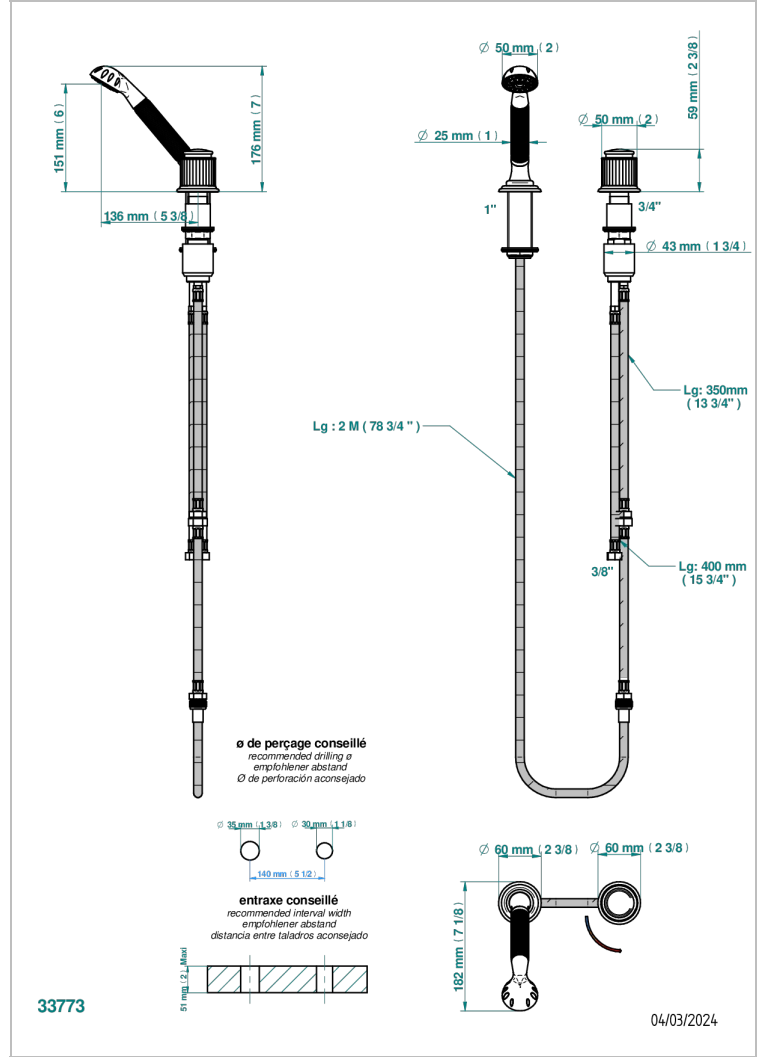

Kit monomando de peluquería : monomando con cartucho progresivo, con teleducha sobre encimera, mando de estilo, soporte y flexo de 2m

CARACTERÍSTICAS

- ACS : 22ACCLY009

ESPECIFICACIONES TÉCNICAS

- Recommandé : 3 bars (max. 5 bars) - Advised : 43,5 psi (max. 72 psi)
- 9,5 l/min à 3 bars (2.5 gpm at 43.5 psi)

ESTÁNDAR

ACABADOS DISPONIBLES

Bronce claro - D01
 Cerámica negra mate - D30
 Cobre viejo mate - H07
 Cromo - A02
 Cromo / dorado - G02
 Cromo mate - C02

Dorado - F01
 Dorado mate - F07
 Dorado pálido - F30
 Dorado pálido mate (sin barniz) - F31
 Níquel - B01
 Níquel mate - C01

Níquel viejo - H28
 Pvd blush - H62
 Pvd blush mate - H60
 Pvd color latón - H49
 Pvd color latón mate - H50
 Pvd color níquel - H55

Pvd color níquel mate - H56
 Pvd color oro - H52
 Pvd color oro mate - H53
 Pvd grafito - H64
 Pvd grafito mate - H65
 Pvd marrón bronce - F33

Pvd marrón bronce mate - F34
 Pvd umber - H66
 Pvd umber mate - H67