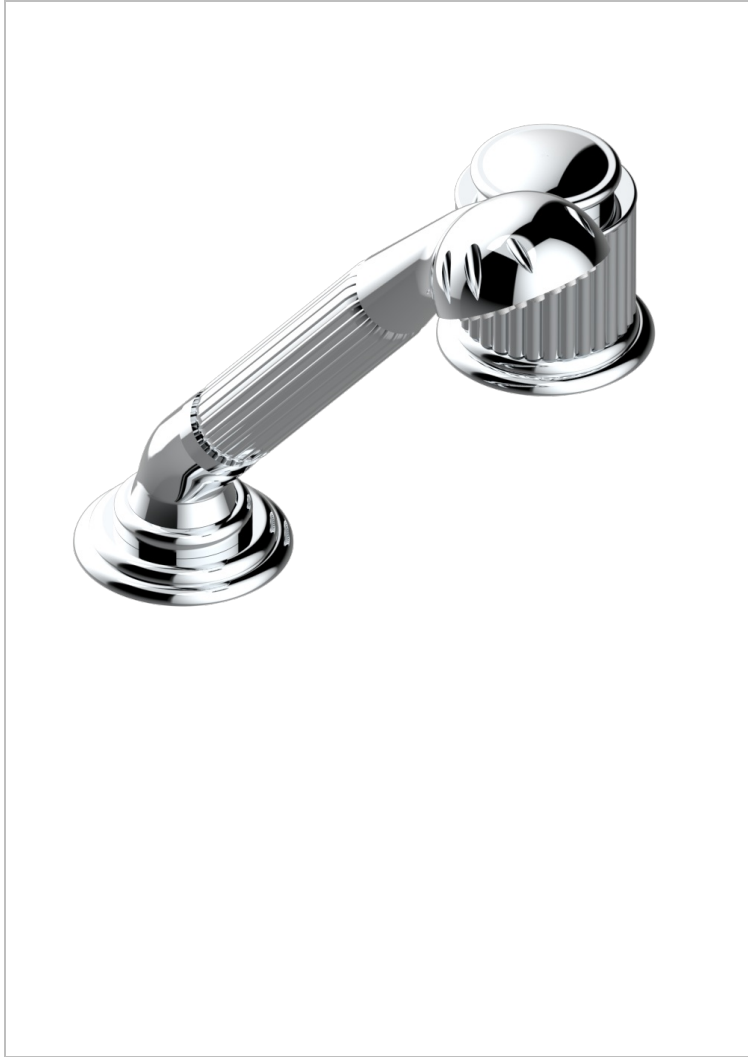

Kit monomando de peluquería : monomando con cartucho progresivo, con teleducha sobre encimera, mando de estilo, soporte y flexo de 2m

CARACTERÍSTICAS

- ACS : 22ACCLY009

ESPECIFICACIONES TÉCNICAS

- Recommandé : 3 bars (max. 5 bars) - Advised : 43,5 psi (max. 72 psi)
- 9,5 l/min à 3 bars (2.5 gpm at 43.5 psi)

ESTÁNDAR

ACABADOS DISPONIBLES

Bronce claro - D01
 Cerámica negra mate - D30
 Cobre viejo mate - H07
 Cromo - A02
 Cromo / dorado - G02
 Cromo mate - C02

Dorado - F01
 Dorado mate - F07
 Dorado pálido - F30
 Dorado pálido mate (sin barniz) - F31
 Níquel - B01
 Níquel mate - C01

Níquel viejo - H28
 Pvd blush - H62
 Pvd blush mate - H60
 Pvd color latón - H49
 Pvd color latón mate - H50
 Pvd color níquel - H55

Pvd color níquel mate - H56
 Pvd color oro - H52
 Pvd color oro mate - H53
 Pvd grafito - H64
 Pvd grafito mate - H65
 Pvd marrón bronce - F33