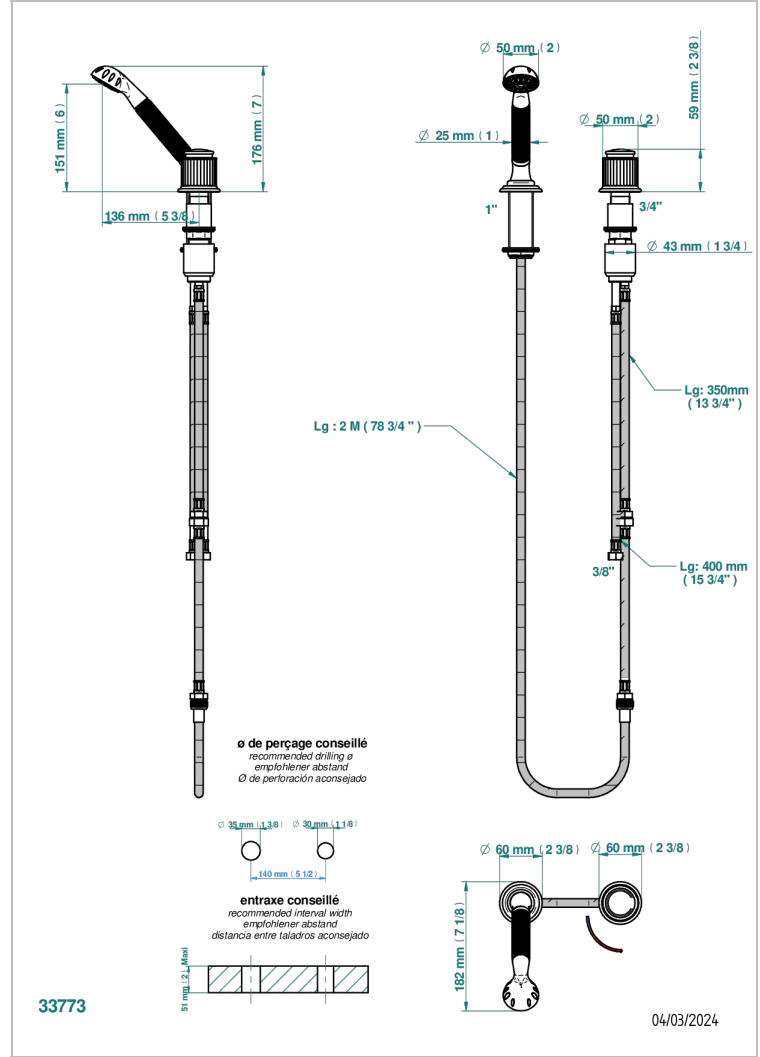

Kit monomando de peluquería : monomando con cartucho progresivo, con teleducha sobre encimera, mando de estilo, soporte y flexo de 2m

CARACTERÍSTICAS

- ACS : 22ACCLY009

ESPECIFICACIONES TÉCNICAS

- Reconnmandé : 3 bars (max. 5 bars) - Advised : 43,5 psi (max. 72 psi)
- 9,5 l/min à 3 bars (2.5 gpm at 43.5 psi)

ESTÁNDAR

ACABADOS DISPONIBLES

Bronce claro - D01
 Cerámica negra mate - D30
 Cobre viejo mate - H07
 Cromo - A02
 Cromo / dorado - G02
 Cromo mate - C02

Dorado - F01
 Dorado mate - F07
 Dorado pálido - F30
 Dorado pálido mate (sin barniz) - F31
 Níquel - B01
 Níquel mate - C01

Níquel viejo - H28
 Pvd blush - H62
 Pvd blush mate - H60
 Pvd color latón - H49
 Pvd color latón mate - H50
 Pvd color níquel - H55

Pvd color níquel mate - H56
 Pvd color oro - H52
 Pvd color oro mate - H53
 Pvd grafito - H64
 Pvd grafito mate - H65
 Pvd marrón bronce - F33

Pvd marrón bronce mate - F34
 Pvd umber - H66
 Pvd umber mate - H67