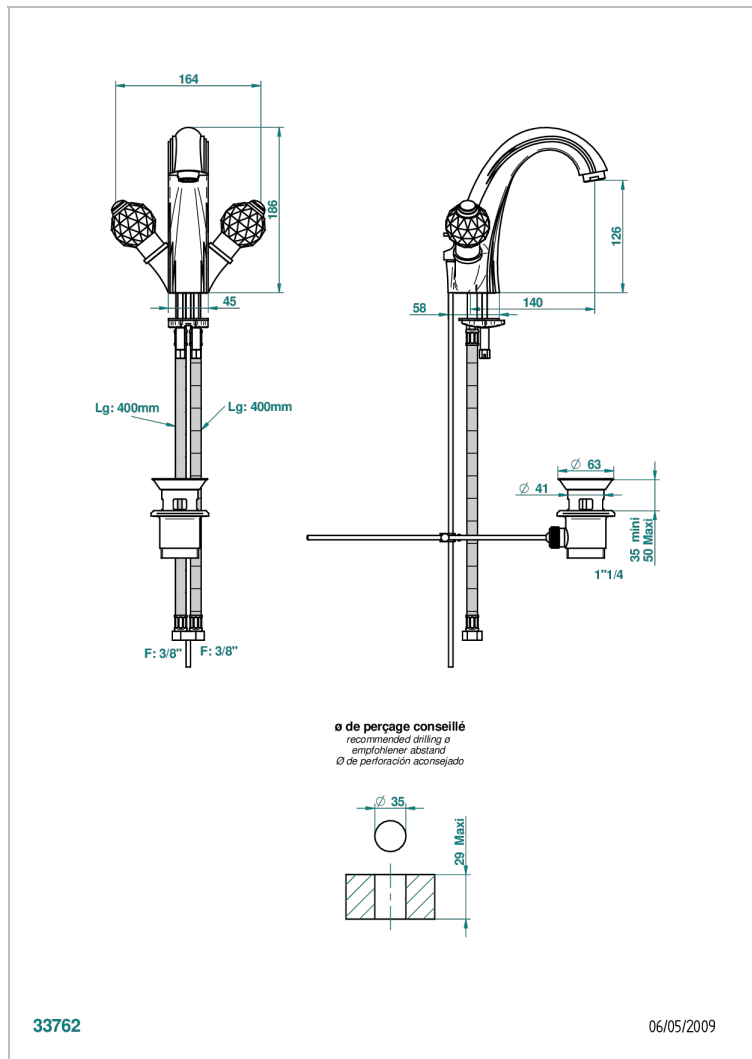

## 特色

- ACS : 17ACCLY613
- NF : NF EN 200 - IA - Chrome