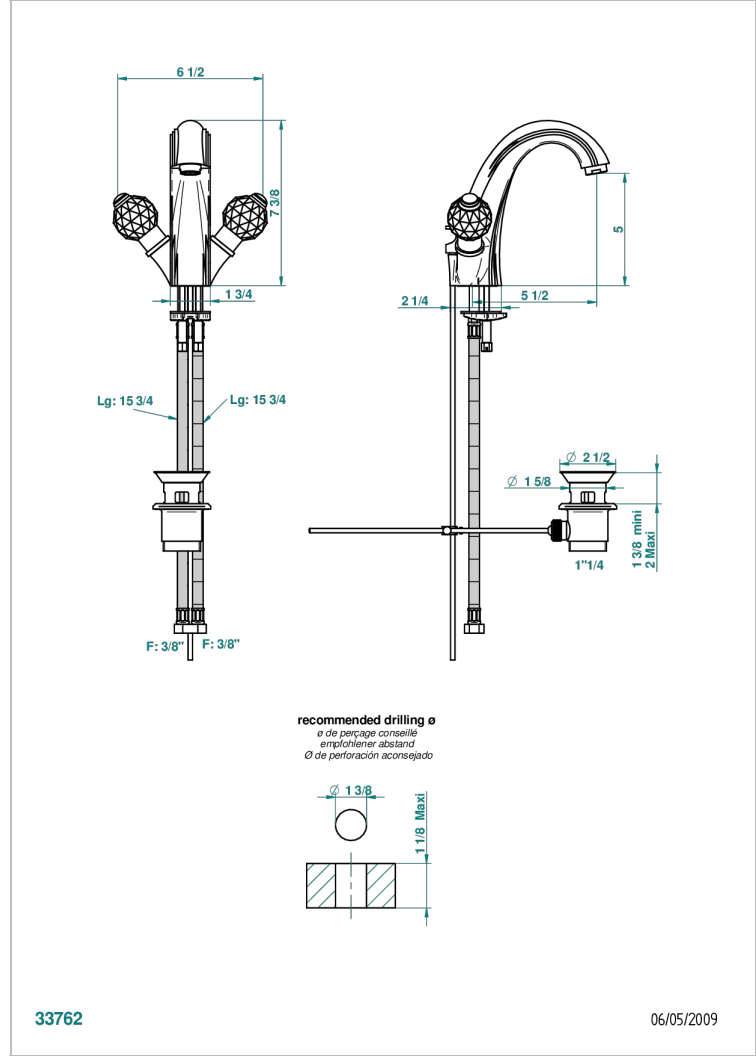

## 特色

- ACS : 17ACCLY613
- NF : NF EN 200 - IA - Chrome