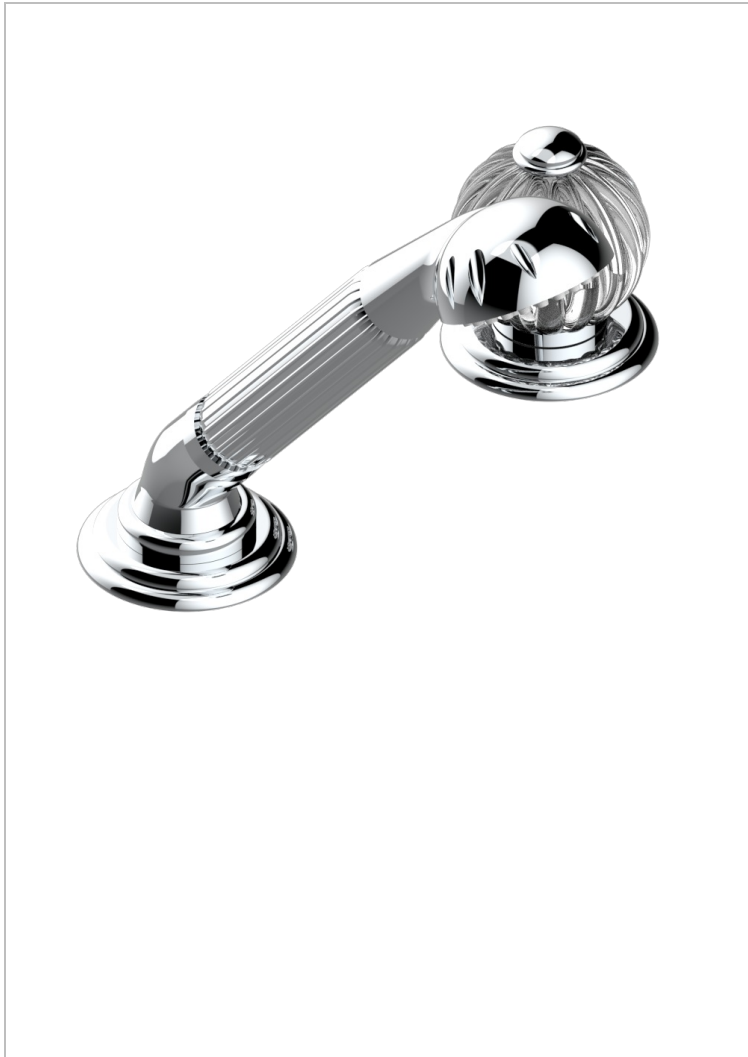

MANDARINE CRISTAL CLARO

UID-6532/60A

Kit monomando de peluquería : monomando con cartucho progresivo, con teleducha sobre encimera, mando de estilo, soporte y flexo de 2m

CARACTERÍSTICAS

- ACS : 22ACCLY009

ESPECIFICACIONES TÉCNICAS

- Recommandé : 3 bars (max. 5 bars) - Advised : 43,5 psi (max. 72 psi)
- 9,5 l/min à 3 bars (2.5 gpm at 43.5 psi)

ESTÁNDAR

ACABADOS DISPONIBLES

Bronce claro - D01
Cerámica negra mate - D30
Cobre viejo mate - H07
Cromo - A02
Cromo / dorado - G02
Cromo mate - C02

Dorado - F01
Dorado mate - F07
Dorado pálido - F30
Dorado pálido mate (sin barniz) - F31
Níquel - B01
Níquel mate - C01

Níquel viejo - H28
Pvd blush - H62
Pvd blush mate - H60
Pvd color latón - H49
Pvd color latón mate - H50
Pvd color níquel - H55