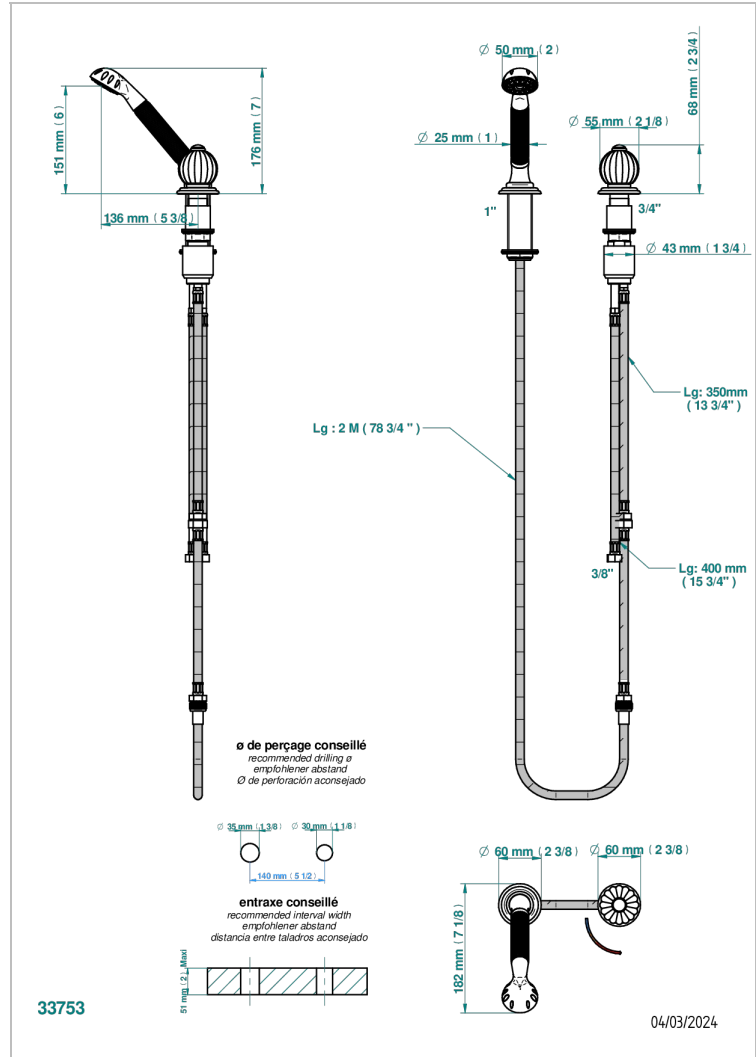

MANDARINE CRISTAL CLARO

UID-6532/60A

Kit monomando de peluquería : monomando con cartucho progresivo, con teleducha sobre encimera, mando de estilo, soporte y flexo de 2m

CARACTERÍSTICAS

- ACS : 22ACCLY009

ESPECIFICACIONES TÉCNICAS

- Recommandé : 3 bars (max. 5 bars) - Advised : 43,5 psi (max. 72 psi)
- 9,5 l/min à 3 bars (2.5 gpm at 43.5 psi)

ESTÁNDAR

ACABADOS DISPONIBLES

Bronce claro - D01
Cerámica negra mate - D30
Cobre viejo mate - H07
Cromo - A02
Cromo / dorado - G02
Cromo mate - C02

Dorado - F01
Dorado mate - F07
Dorado pálido - F30
Dorado pálido mate (sin barniz) - F31
Níquel - B01
Níquel mate - C01

Níquel viejo - H28
Pvd blush - H62
Pvd blush mate - H60
Pvd color latón - H49
Pvd color latón mate - H50
Pvd color níquel - H55

Pvd color níquel mate - H56
Pvd color oro - H52
Pvd color oro mate - H53
Pvd grafito - H64
Pvd grafito mate - H65
Pvd marrón bronce - F33

Pvd marrón bronce mate - F34
Pvd umber - H66
Pvd umber mate - H67