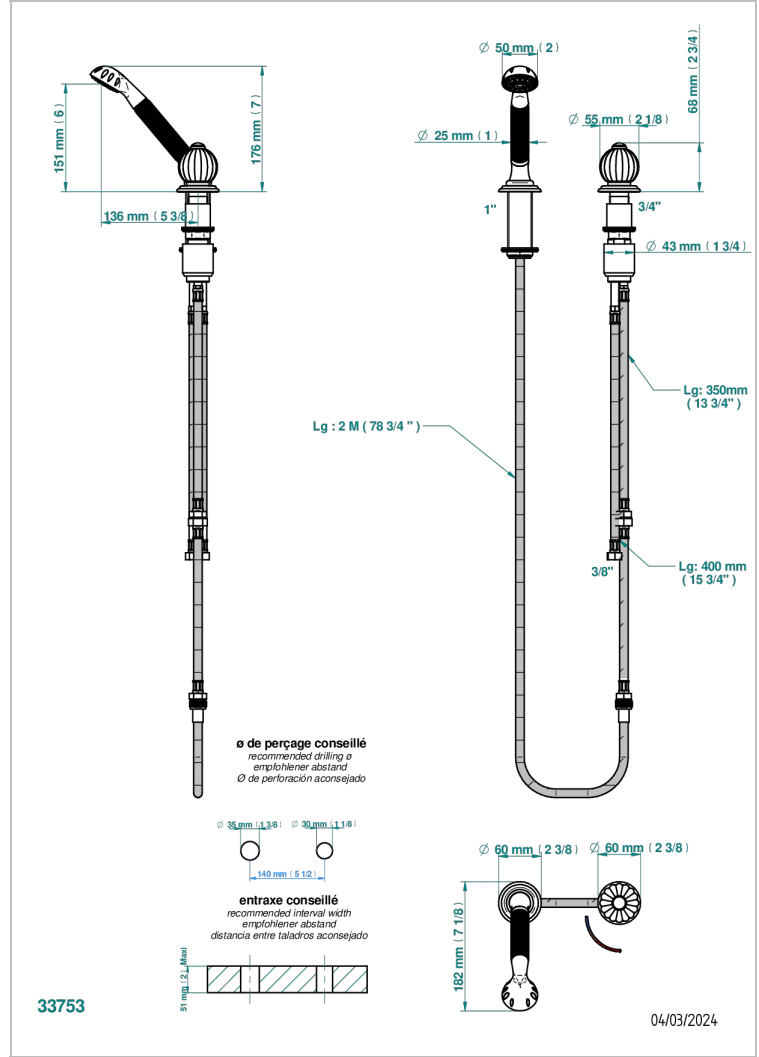

# MANDARINE CRISTAL CLARO

UID-6532/60A

THG<sup>®</sup>  
PARIS

Kit monomando de peluquería : monomando con cartucho progresivo, con teleducha sobre encimera, mando de estilo, soporte y flexo de 2m

## CARACTERÍSTICAS

- ACS : 22ACCLY009

Níquel viejo - H28  
Pvd blush - H62  
Pvd blush mate - H60  
Pvd color latón - H49  
Pvd color latón mate - H50  
Pvd color níquel - H55

Pvd color níquel mate - H56  
Pvd color oro - H52  
Pvd color oro mate - H53  
Pvd grafito - H64  
Pvd grafito mate - H65  
Pvd marrón bronce - F33