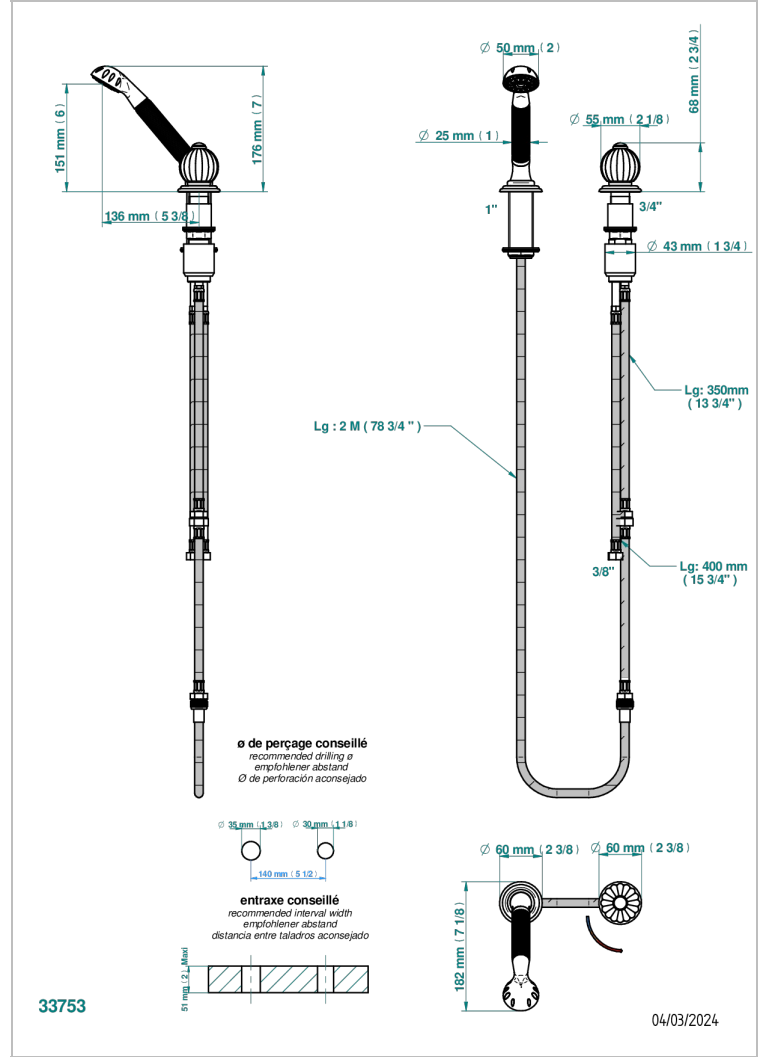

Kit monomando de peluquería : monomando con cartucho progresivo, con teleducha sobre encimera, mando de estilo, soporte y flexo de 2m

CARACTERÍSTICAS

- ACS : 22ACCLY009

ESPECIFICACIONES TÉCNICAS

- Reconnmandé : 3 bars (max. 5 bars) - Advised : 43,5 psi (max. 72 psi)
- 9,5 l/min à 3 bars (2.5 gpm at 43.5 psi)

ESTÁNDAR

ACABADOS DISPONIBLES

- Cerámica negra mate - D30
- Cobre viejo mate - H07
- Cromo - A02
- Cromo / dorado - G02
- Cromo mate - C02
- Dorado - F01

- Dorado mate - F07
- Dorado pálido - F30
- Dorado pálido mate (sin barniz) - F31
- Niquel - B01
- Niquel mate - C01
- Niquel viejo - H28