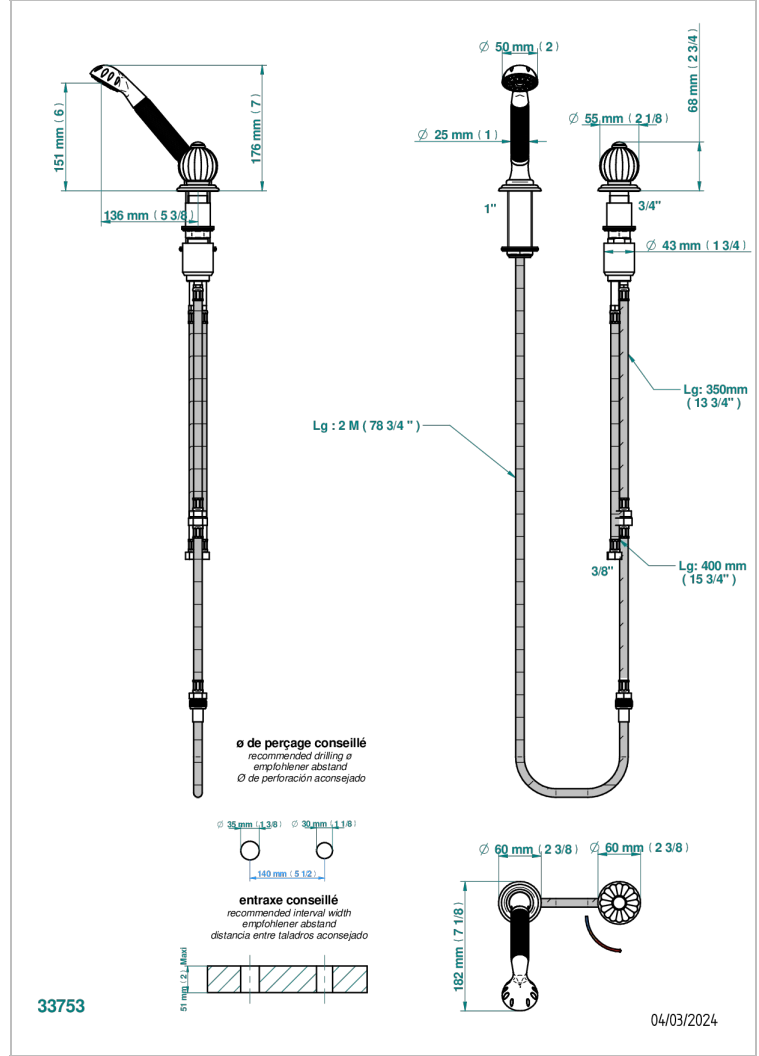

Mitigeur à cartouche progressive avec croisillon de style, douchette, coulant et flexible 2 m

CARACTÉRISTIQUES

- Douchette alimentée par un mitigeur progressif pour plus de confort
- Flexible métallique 2 m double agrafage avec système de changement par le dessus
- Douchette en laiton avec tapis Easyclean, réducteur de débit et clapet anti-retour
- ACS : 22ACCLY009

CERTIFICATIONS

SPÉCIFICATIONS TECHNIQUES

- Recommandé : 3 bars (max. 5 bars) - Advised : 43,5 psi (max. 72 psi)
- 9,5 l/min à 3 bars (2.5 gpm at 43.5 psi)

FINITIONS DISPONIBLES

- Chromé - A02
- Chromé / doré - G02
- Chromé mat - C02
- Doré brillant - F01
- Doré mat - F07
- Nickel brillant - B01

- Nickel mat - C01
- Noir mat céramique - D30
- Or pâle - F30
- Or pâle mat - F31
- Vieux cuivre rouge mat - H07
- Vieux nickel - H28