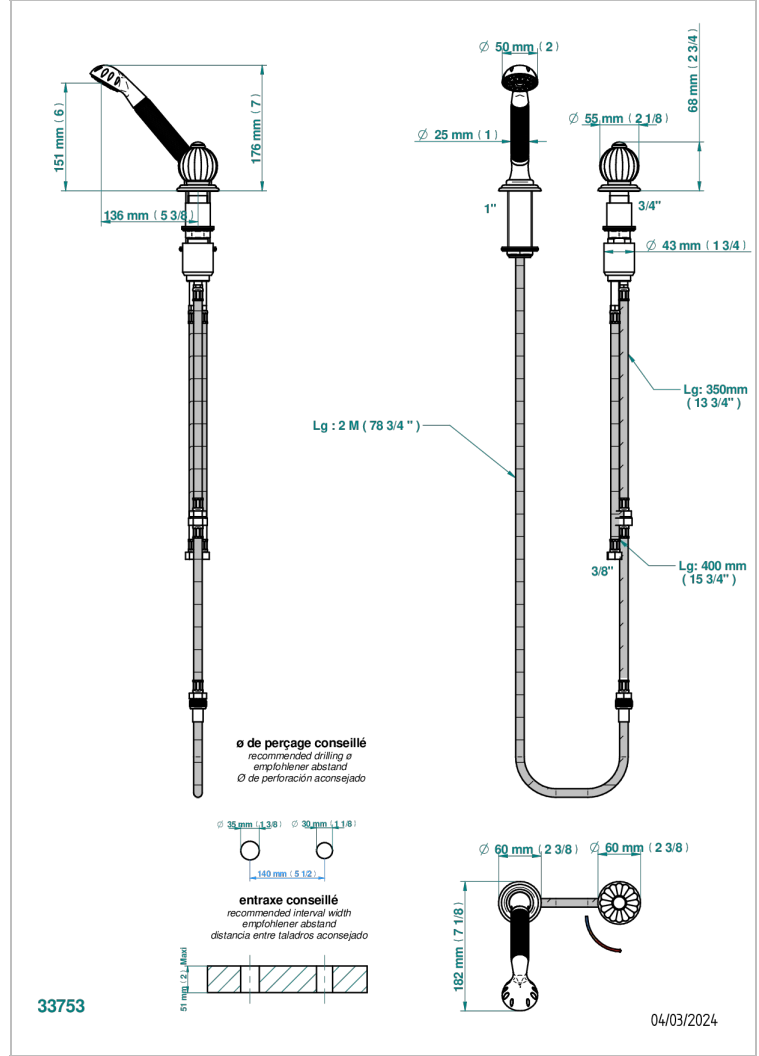

Mitigeur à cartouche progressive avec croisillon de style, douchette, coulant et flexible 2 m

## CARACTÉRISTIQUES

- Douchette alimentée par un mitigeur progressif pour plus de confort
- Flexible métallique 2 m double agrafage avec système de changement par le dessus
- Douchette en laiton avec tapis Easyclean, réducteur de débit et clapet anti-retour
- ACS : 22ACCLY009

## FINITIONS DISPONIBLES

- Chromé - A02
- Chromé / doré - G02
- Chromé mat - C02
- Doré brillant - F01
- Doré mat - F07
- Nickel brillant - B01

- Nickel mat - C01
- Noir mat céramique - D30
- Or pâle - F30
- Or pâle mat - F31
- Vieux cuivre rouge mat - H07
- Vieux nickel - H28