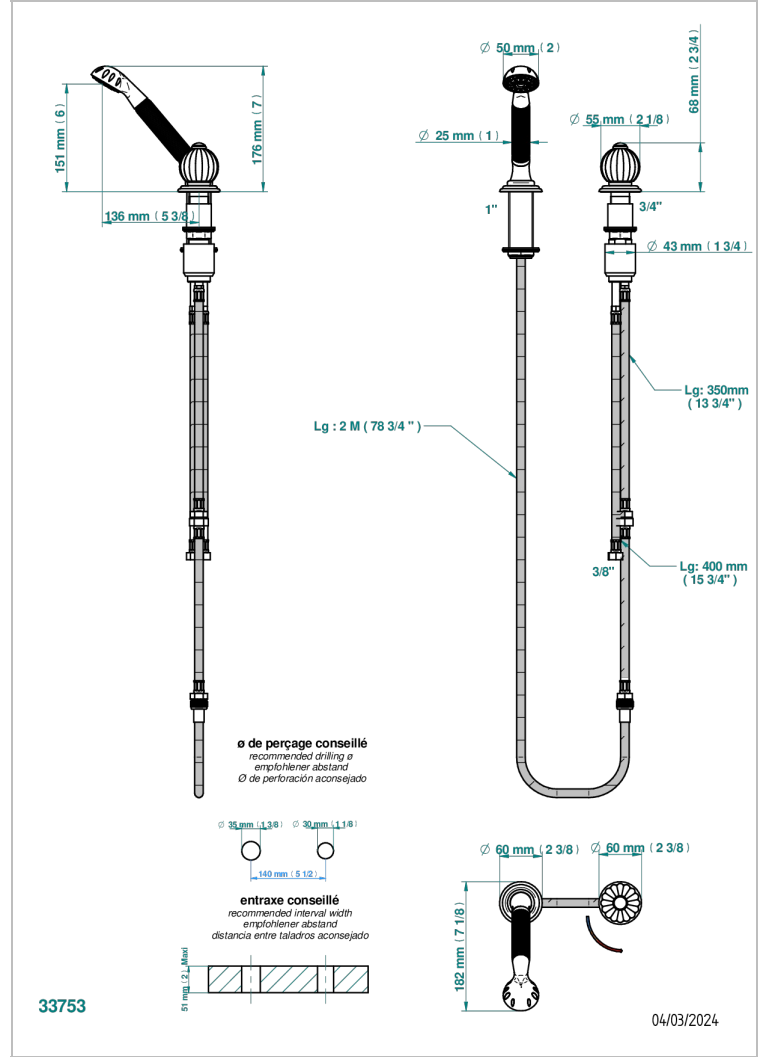

Kit monomando de peluquería : monomando con cartucho progresivo, con teleducha sobre encimera, mando de estilo, soporte y flexo de 2m

## CARACTERÍSTICAS

- ACS : 22ACCLY009

## ESPECIFICACIONES TÉCNICAS

- Reconnaté : 3 bars (max. 5 bars) - Advised : 43,5 psi (max. 72 psi)
- 9,5 l/min à 3 bars (2.5 gpm at 43.5 psi)

## ACABADOS DISPONIBLES

- Cerámica negra mate - D30
- Cobre viejo mate - H07
- Cromo - A02
- Cromo / dorado - G02
- Cromo mate - C02
- Dorado - F01

- Dorado mate - F07
- Dorado pálido - F30
- Dorado pálido mate (sin barniz) - F31
- Níquel - B01
- Níquel mate - C01
- Níquel viejo - H28