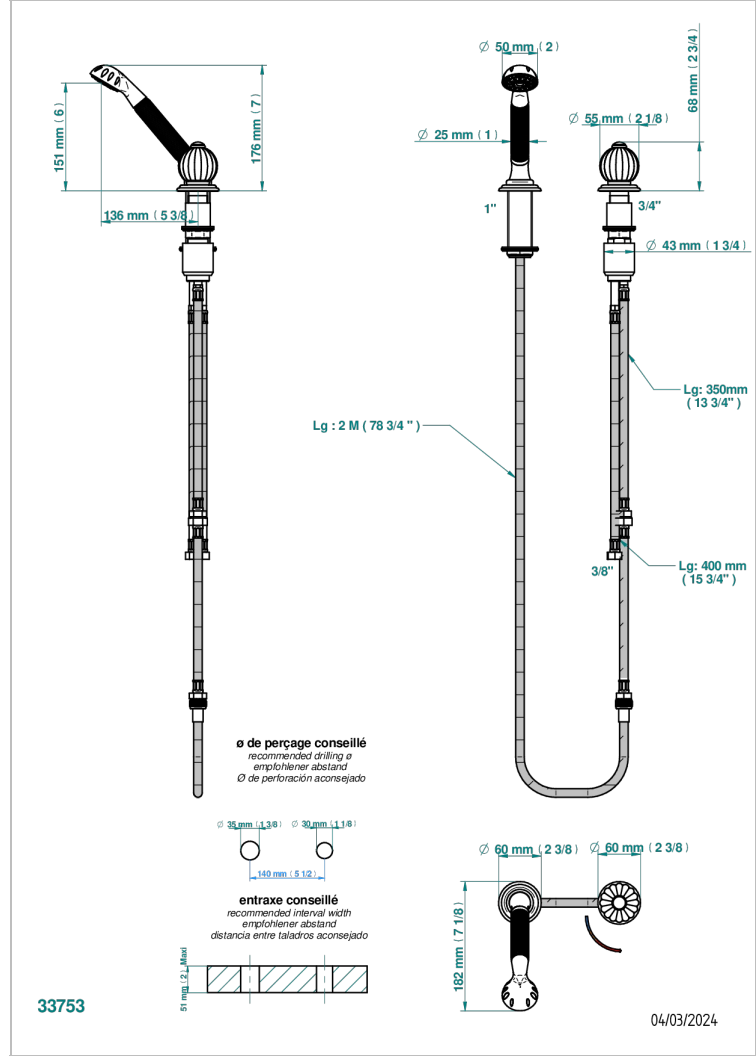

Mitigeur à cartouche progressive avec croisillon de style, douchette, coulant et flexible 2 m

CARACTÉRISTIQUES

- Douchette alimentée par un mitigeur progressif pour plus de confort
- Flexible métallique 2 m double agrafage avec système de changement par le dessus
- Douchette en laiton avec tapis Easyclean, réducteur de débit et clapet anti-retour
- ACS : 22ACCLY009

CERTIFICATIONS

SPÉCIFICATIONS TECHNIQUES

- Recommandé : 3 bars (max. 5 bars) - Advised : 43,5 psi (max. 72 psi)
- 9,5 l/min à 3 bars (2.5 gpm at 43.5 psi)

FINITIONS DISPONIBLES

- Chromé - A02
- Chromé / doré - G02
- Chromé mat - C02
- Doré brillant - F01
- Doré mat - F07
- Nickel brillant - B01

- Nickel mat - C01
- Noir mat céramique - D30
- Or pâle - F30
- Or pâle mat - F31
- Vieux cuivre rouge mat - H07
- Vieux nickel - H28