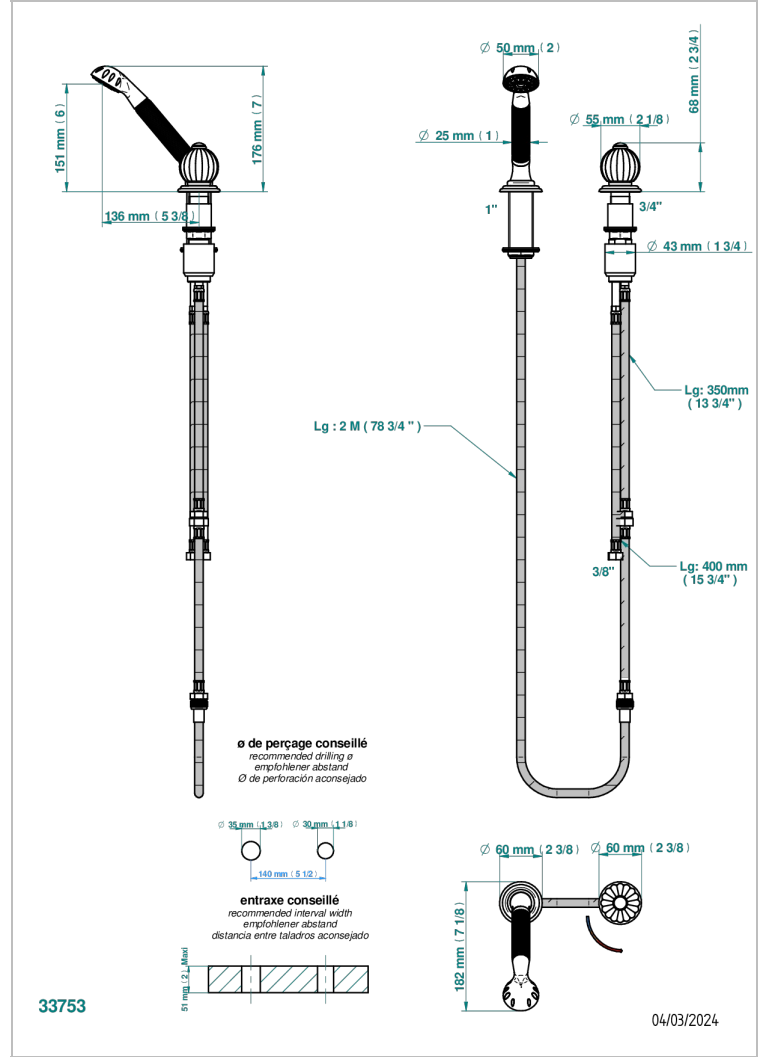

Kit monomando de peluquería : monomando con cartucho progresivo, con teleducha sobre encimera, mando de estilo, soporte y flexo de 2m

## CARACTERÍSTICAS

- ACS : 22ACCLY009

## ESPECIFICACIONES TÉCNICAS

- Recommandé : 3 bars (max. 5 bars) - Advised : 43,5 psi (max. 72 psi)
- 9,5 l/min à 3 bars (2.5 gpm at 43.5 psi)

## ACABADOS DISPONIBLES

Cerámica negra mate - D30  
Cobre viejo mate - H07  
Cromo - A02  
Cromo / dorado - G02  
Cromo mate - C02  
Dorado - F01

Dorado mate - F07  
Dorado pálido - F30  
Dorado pálido mate (sin barniz) - F31  
Níquel - B01  
Níquel mate - C01  
Níquel viejo - H28