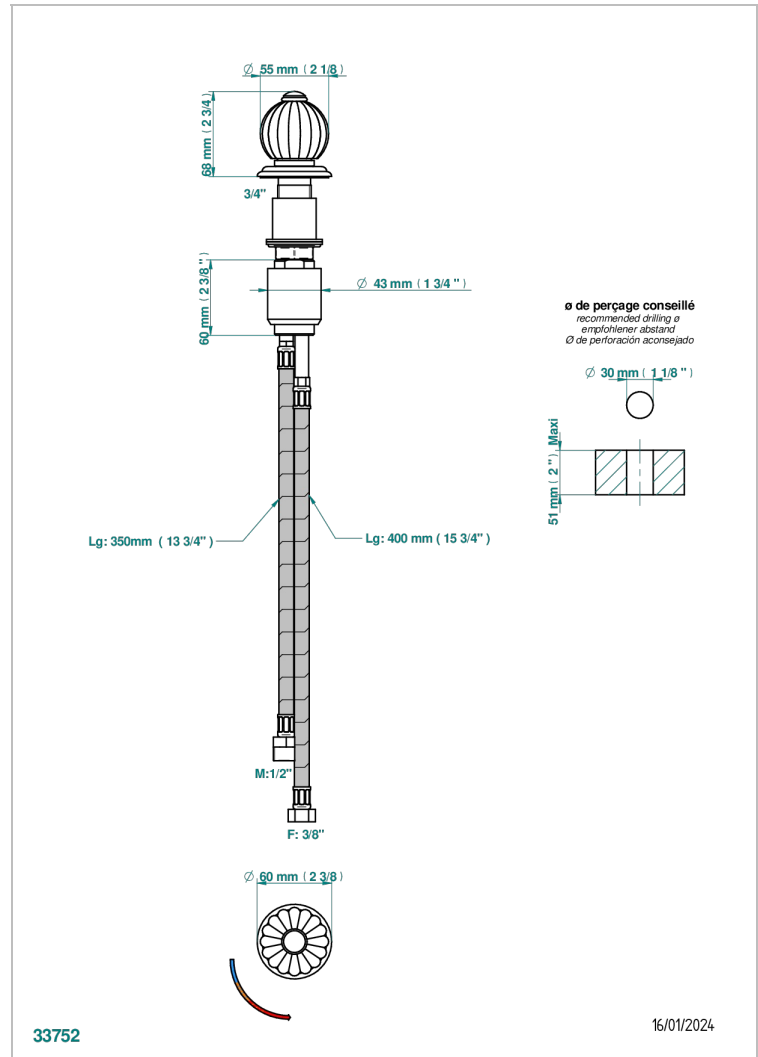

MANDARINE CRISTAL CLAIR

U1D-6532

Mitigeur à cartouche progressive avec croisillon de style

THG[®]
PARIS

CARACTÉRISTIQUES

- ACS : 22ACCLY009

CERTIFICATIONS

FINITIONS DISPONIBLES

Bronze clair - D01
Chromé - A02
Chromé / doré - G02
Chromé mat - C02
Doré brillant - F01
Doré mat - F07

Nickel brillant - B01
Nickel mat - C01
Noir mat céramique - D30
Or pâle - F30
Or pâle mat - F31
Pvd blush - H62