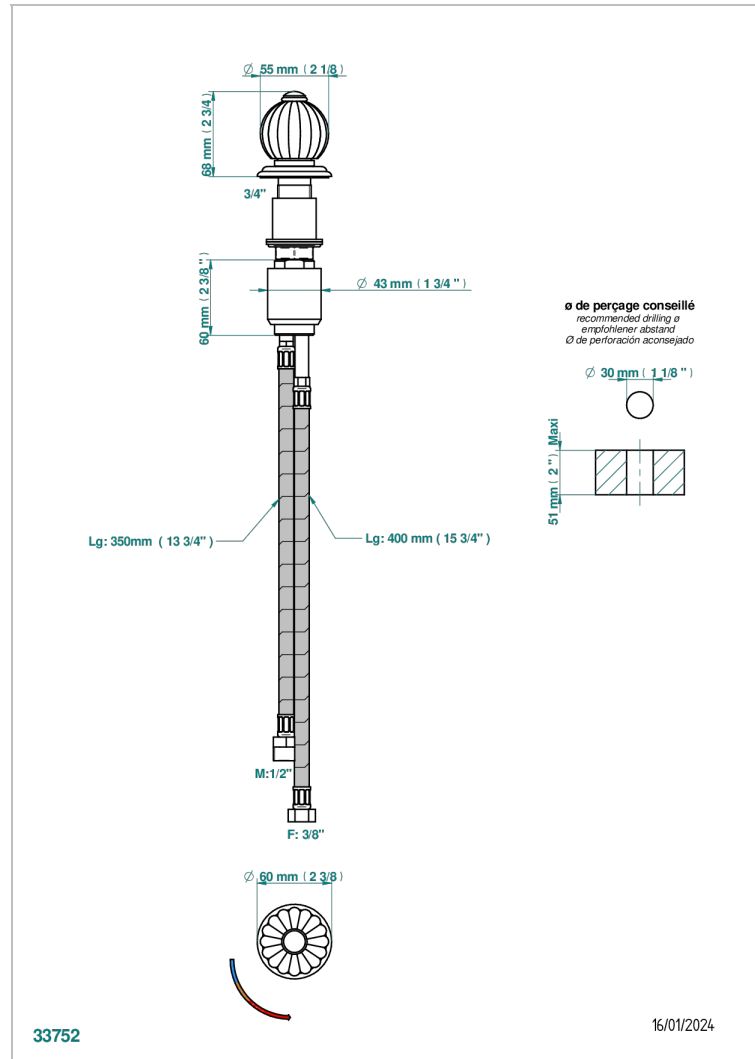

# MANDARINE, KRISTALL KLAR

U1D-6532

Einhebelschalter zur Standmontage mit Bedienungsgriff passend zur Serie

THG<sup>®</sup>  
PARIS