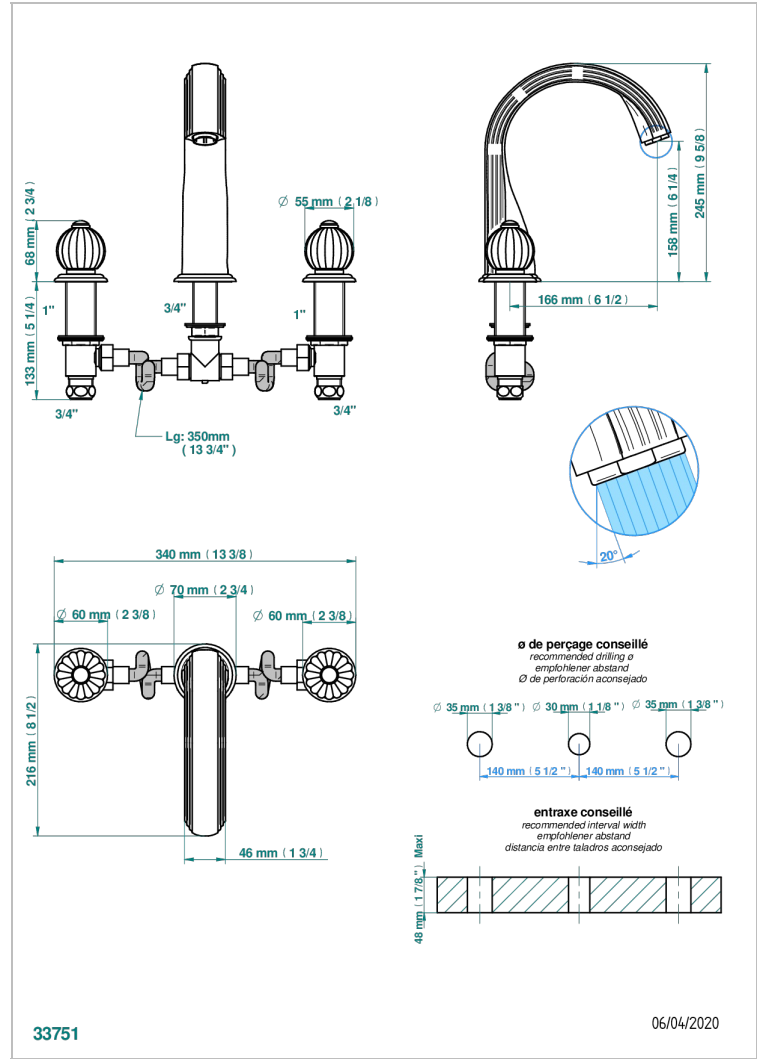

# MANDARINE CRISTAL CLAIR

UID-25SG

Mélangeur de bain simple sur gorge avec bec super goliath

THG  
PARIS

## CARACTÉRISTIQUES

- Laiton sans plomb
- Têtes à disques céramique 3/4" 1/4 tour
- Aérateur-mousseur
- Bec grand modèle
- ACS : 18ACCLY403
- NF : NF EN 200 - IID/A - Chrome

## SPÉCIFICATIONS TECHNIQUES

- Recommandé : 3 bars (max. 5 bars) - Advised : 43,5 psi (max. 72 psi)
- Bec : 35 l/min à 3 bars
- Spout : 9.26 gpm at 43.5 psi