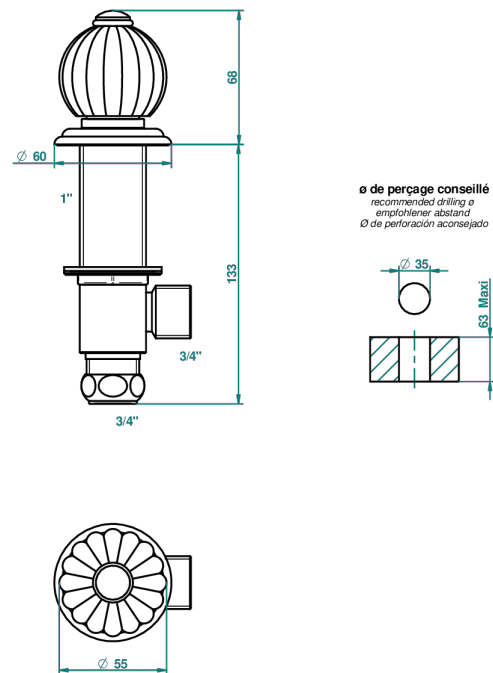

# MANDARINE CRISTAL CLAIR

U1D-36

Côté sur gorge 3/4"

THG<sup>®</sup>  
PARIS

33750

22/09/2009

## CARACTÉRISTIQUES

- Mandarin Cristal clair
- Côté sur gorge 3/4"