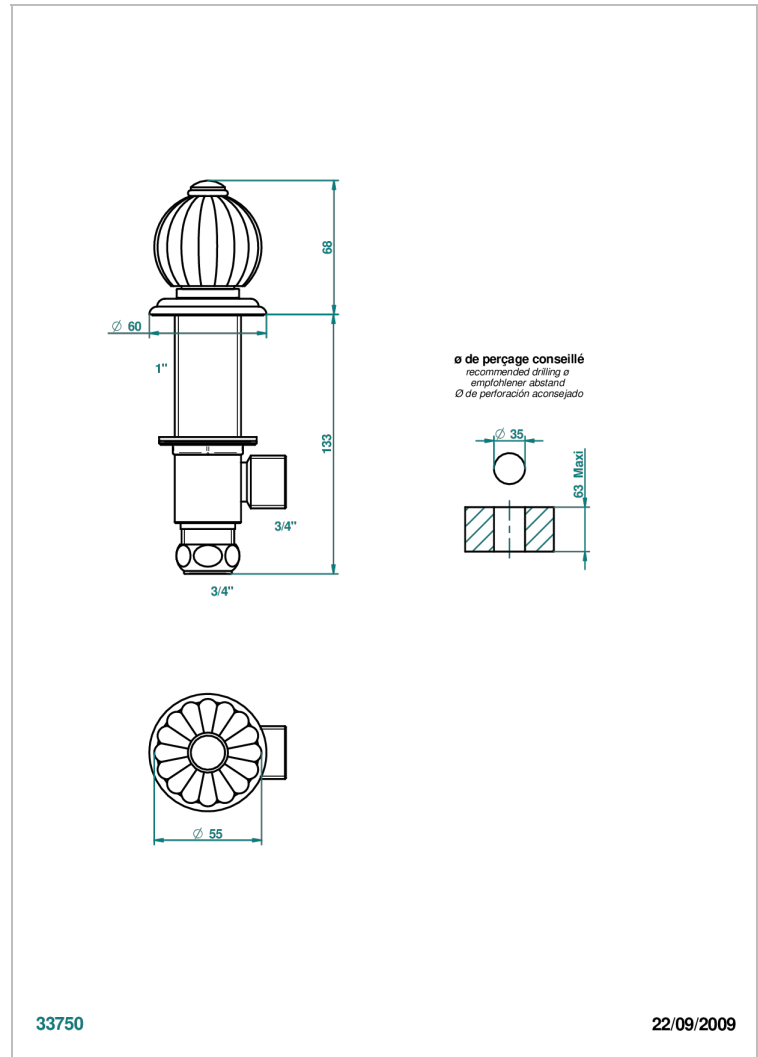

MANDARINE CRISTAL CLARO

U1D-36

Llave de paso sobre encimera 3/4"

THG[®]
PARIS

CARACTERÍSTICAS

- Mandarine cristal claro
- Llave de paso sobre encimera 3/4"

ACABADOS DISPONIBLES

Bronce claro - D01
Cerámica negra mate - D30
Cobre viejo mate - H07
Cromo - A02
Cromo / dorado - G02
Cromo mate - C02