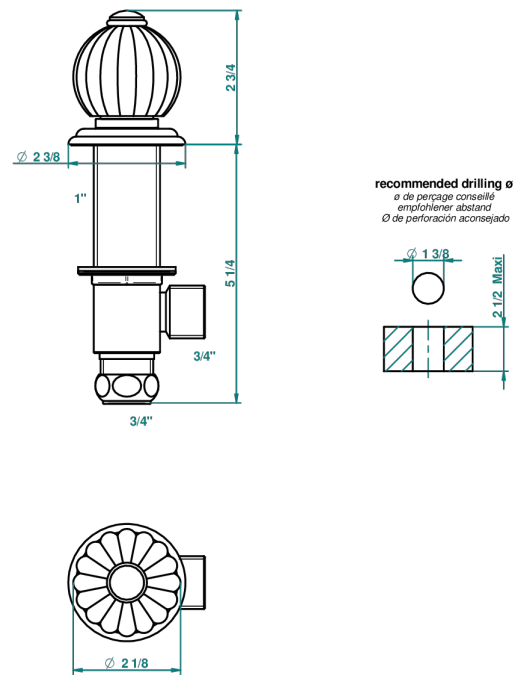

MANDARINE CRISTAL CLAIR

U1D-36

Côté sur gorge 3/4"

THG[®]
PARIS

33750

22/09/2009

CARACTÉRISTIQUES

- Mandarine Cristal clair
- Côté sur gorge 3/4"