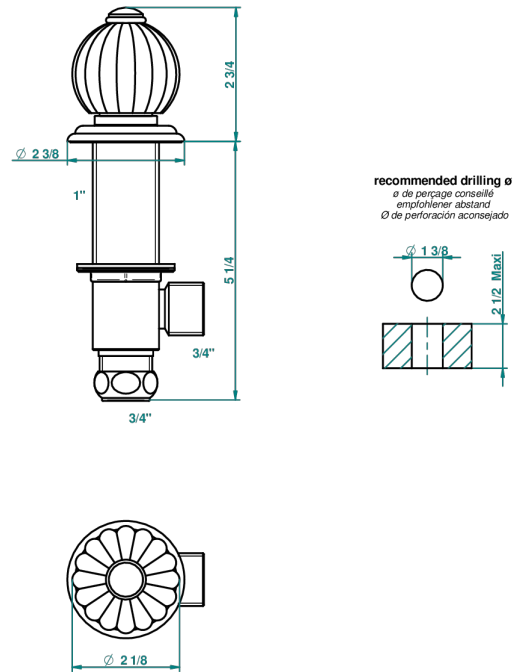

MANDARINE CRISTAL CLARO

U1D-36

Llave de paso sobre encimera 3/4"

THG[®]
PARIS

33750

22/09/2009

CARACTERÍSTICAS

- Mandarine cristal claro
- Llave de paso sobre encimera 3/4"