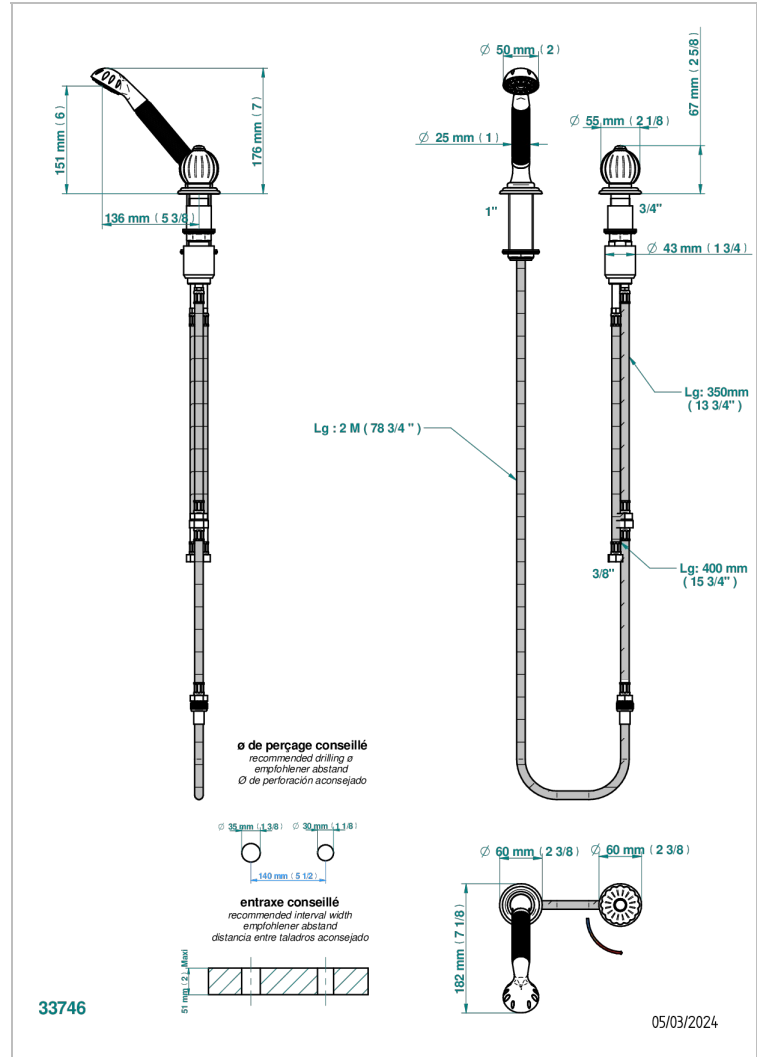

U1A-6532/60A

Kit monomando de peluquería : monomando con cartucho progresivo, con teleducha sobre encimera, mando de estilo, soporte y flexo de 2m

## CARACTERÍSTICAS

- ACS : 22ACCLY009

Níquel viejo - H28  
 Pvd blush - H62  
 Pvd blush mate - H60  
 Pvd color latón - H49  
 Pvd color latón mate - H50  
 Pvd color níquel - H55

Pvd color níquel mate - H56  
 Pvd color oro - H52  
 Pvd color oro mate - H53  
 Pvd grafito - H64  
 Pvd grafito mate - H65  
 Pvd marrón bronce - F33