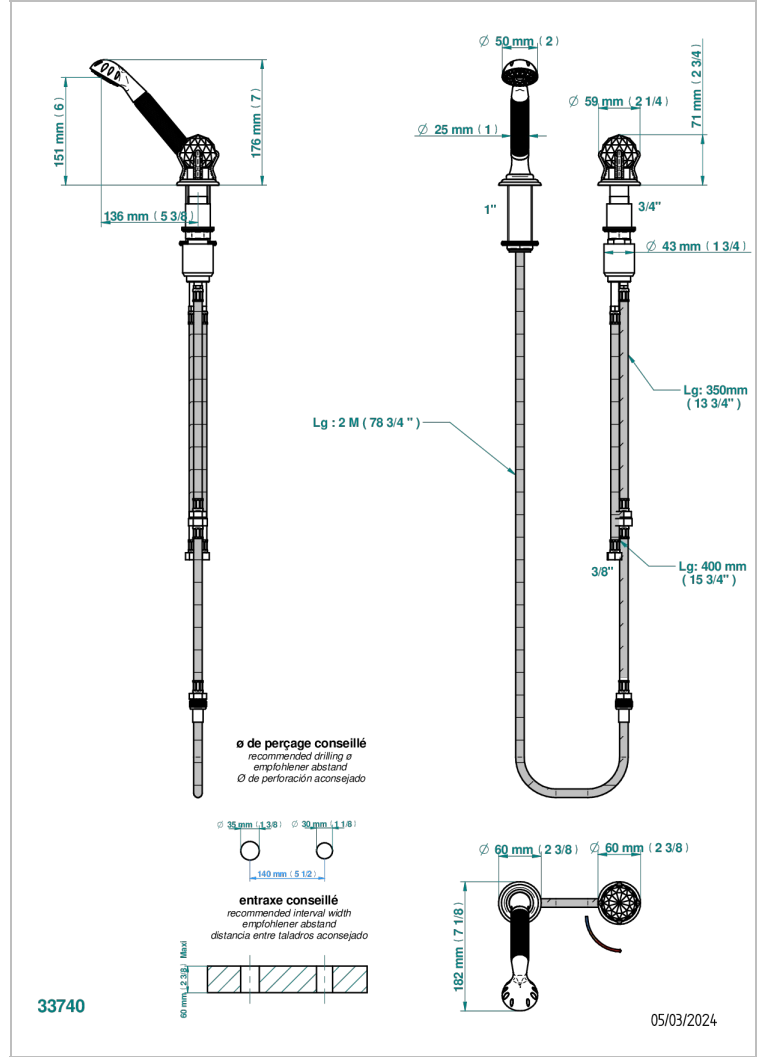

Kit monomando de peluquería : monomando con cartucho progresivo, con teleducha sobre encimera, mando de estilo, soporte y flexo de 2m

## CARACTERÍSTICAS

- ACS : 22ACCLY009

## ESPECIFICACIONES TÉCNICAS

- Reconnmandé : 3 bars (max. 5 bars) - Advised : 43,5 psi (max. 72 psi)
- 9,5 l/min à 3 bars (2.5 gpm at 43.5 psi)

Níquel viejo - H28  
Pvd blush - H62  
Pvd blush mate - H60  
Pvd color latón - H49  
Pvd color latón mate - H50  
Pvd color níquel - H55

Pvd color níquel mate - H56  
Pvd color oro - H52  
Pvd color oro mate - H53  
Pvd grafito - H64  
Pvd grafito mate - H65  
Pvd marrón bronce - F33