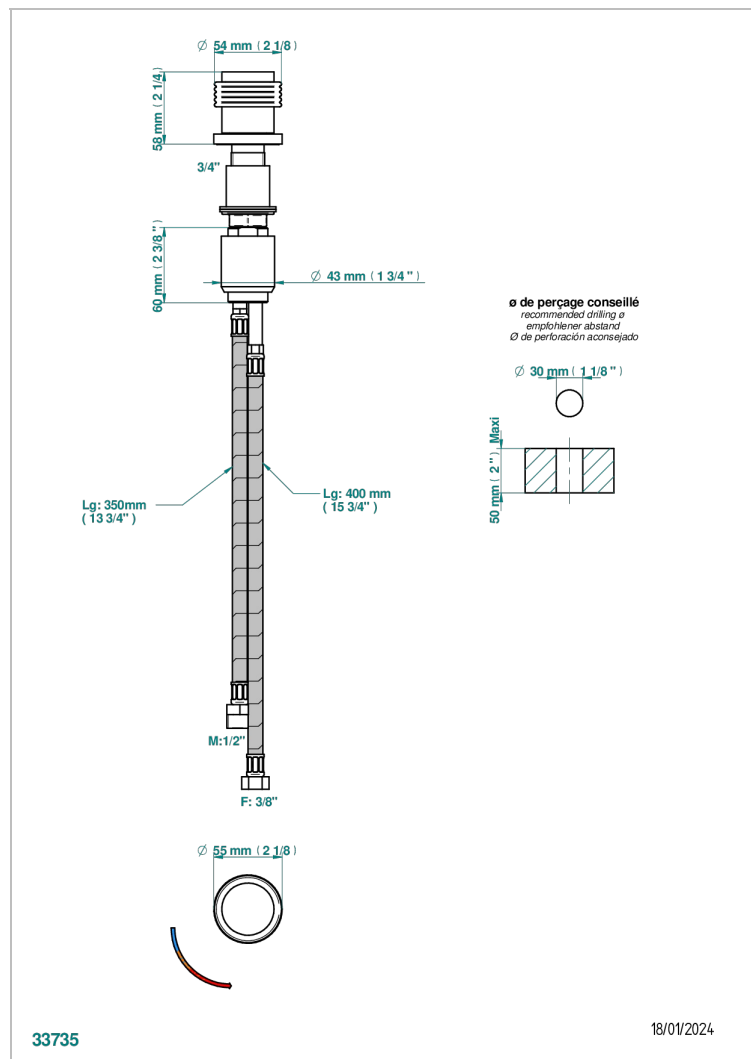

DIPLOMATE, MIT RILLEN

U4B-6532

Einhebelschischer zur Standmontage mit Bedienungsgriff passend zur Serie

THG[®]
PARIS

EIGENSCHAFTEN

- ACS : 22ACCLY009

ZERTIFIZIERUNGEN

VERFÜGBARE OBERFLÄCHEN