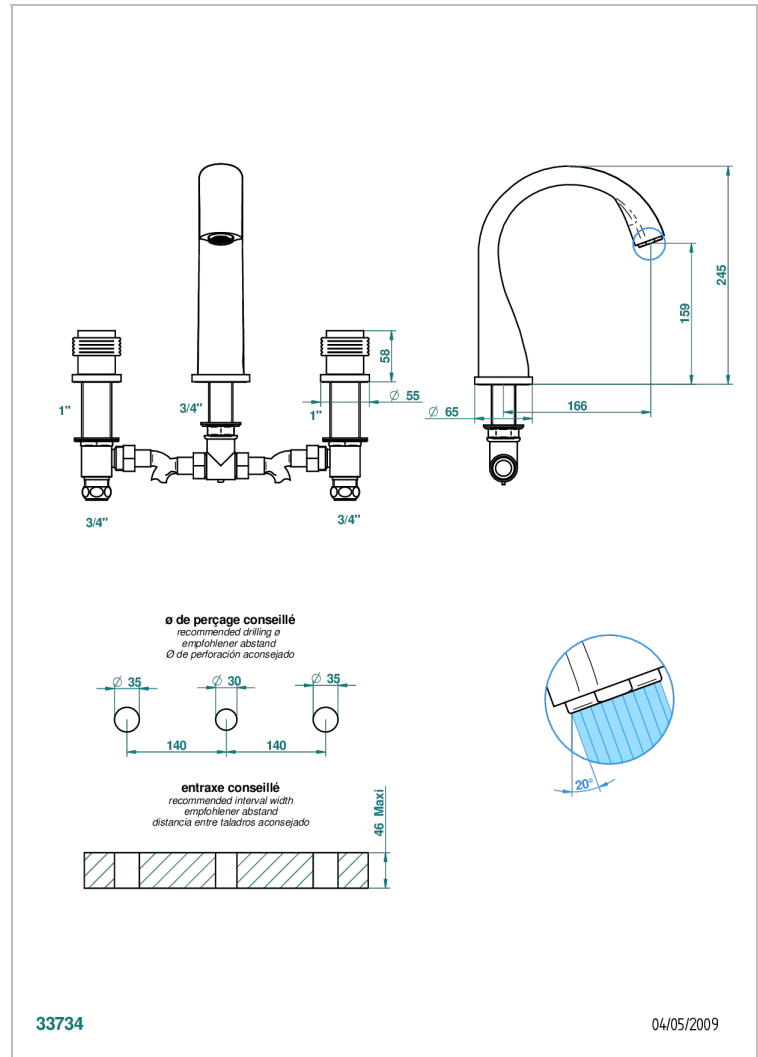

DIPLOMATE BAGUES ANNELEES

U4B-25SG

Mélangeur de bain simple sur gorge avec bec super goliath

THG[®]
PARIS

CARACTÉRISTIQUES

- Laiton sans plomb
- Têtes à disques céramique 3/4" 1/4 tour
- Aérateur-mousseur
- Bec grand modèle
- ACS : 18ACCLY403
- NF : NF EN 200 - IID/A - Chrome

CERTIFICATIONS

SPECIFICATIONS TECHNIQUES

- Recommandé : 3 bars (max. 5 bars) - Advised : 43,5 psi (max. 72 psi)
- Bec : 35 l/min à 3 bars
- Spout : 9.26 gpm at 43.5 psi

FINITIONS DISPONIBLES

Bronze clair - D01
Chromé - A02
Chromé / doré - G02
Chromé mat - C02
Doré brillant - F01
Doré mat - F07