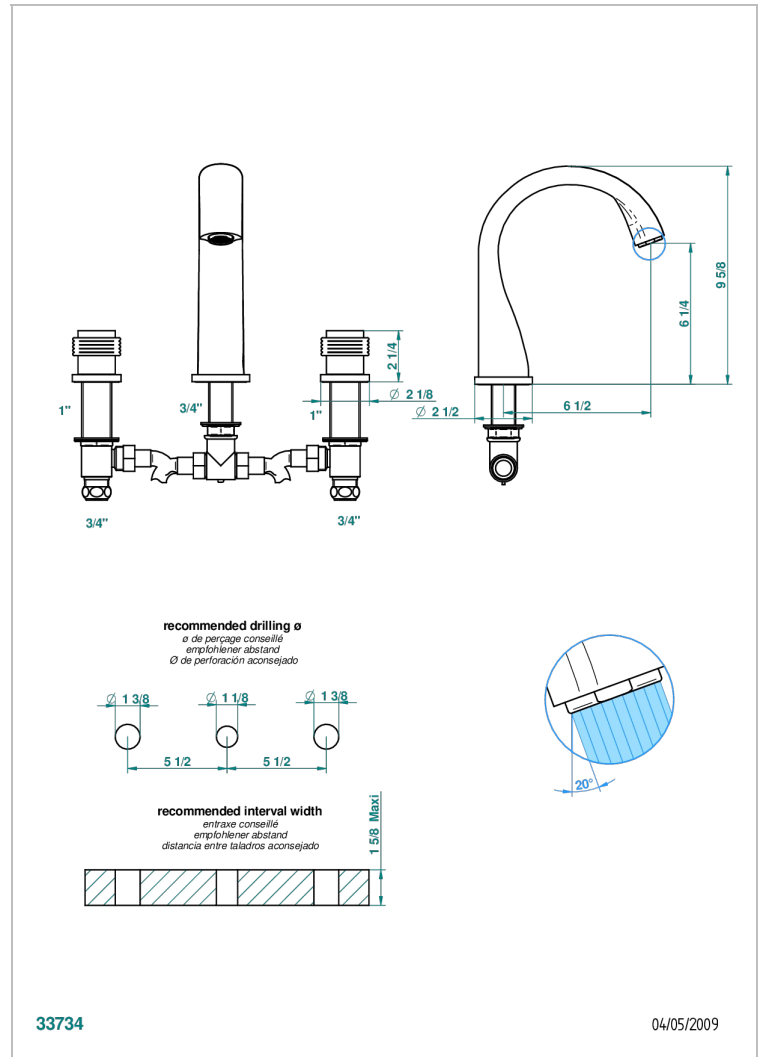

# DIPLOMATE BAGUES ANNELEES

U4B-25SG

Mélangeur de bain simple sur gorge avec bec super goliath

THG<sup>®</sup>  
PARIS

## CARACTÉRISTIQUES

- Laiton sans plomb
- Têtes à disques céramique 3/4" 1/4 tour
- Aérateur-mousseur
- Bec grand modèle
- ACS : 18ACCLY403
- NF : NF EN 200 - IID/A - Chrome

## SPÉCIFICATIONS TECHNIQUES

- Recommandé : 3 bars (max. 5 bars) - Advised : 43,5 psi (max. 72 psi)
- Bec : 35 l/min à 3 bars
- Spout : 9.26 gpm at 43.5 psi