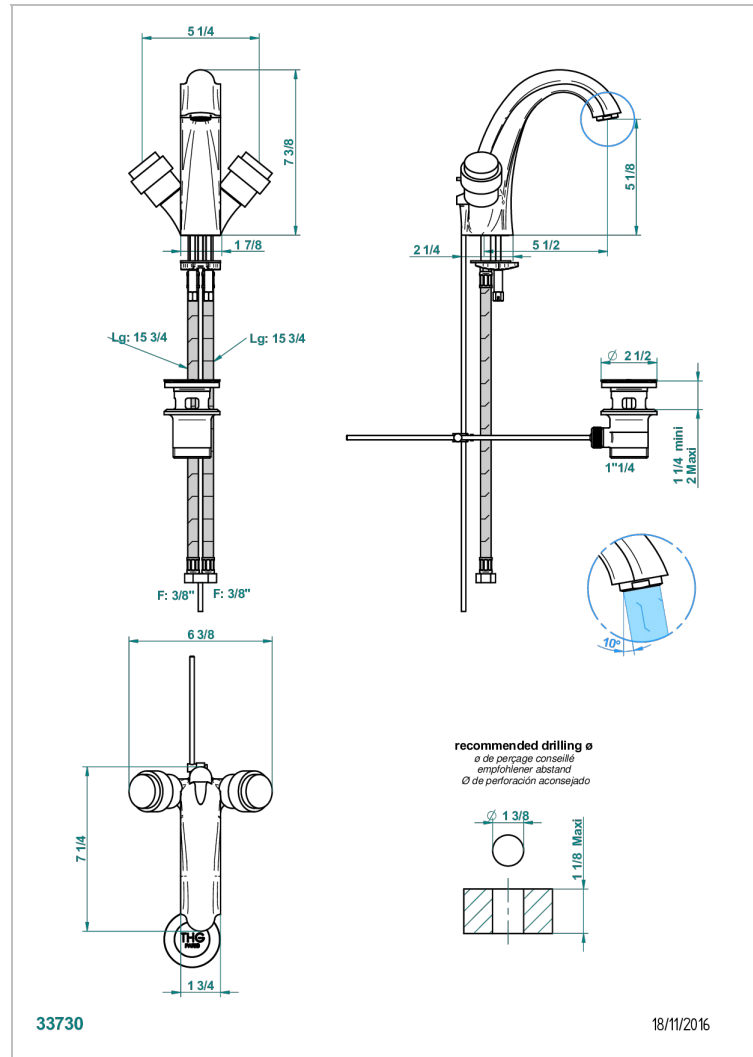

# DIPLOMATE ANILLO LISO

U4A-2155

Monobloc de lavabo 1/2" con vaciador caño alto

THG<sup>®</sup>  
PARIS

## CARACTERÍSTICAS

- ACS : 17ACCLY613
- NF : NF EN 200 - IA - Chrome