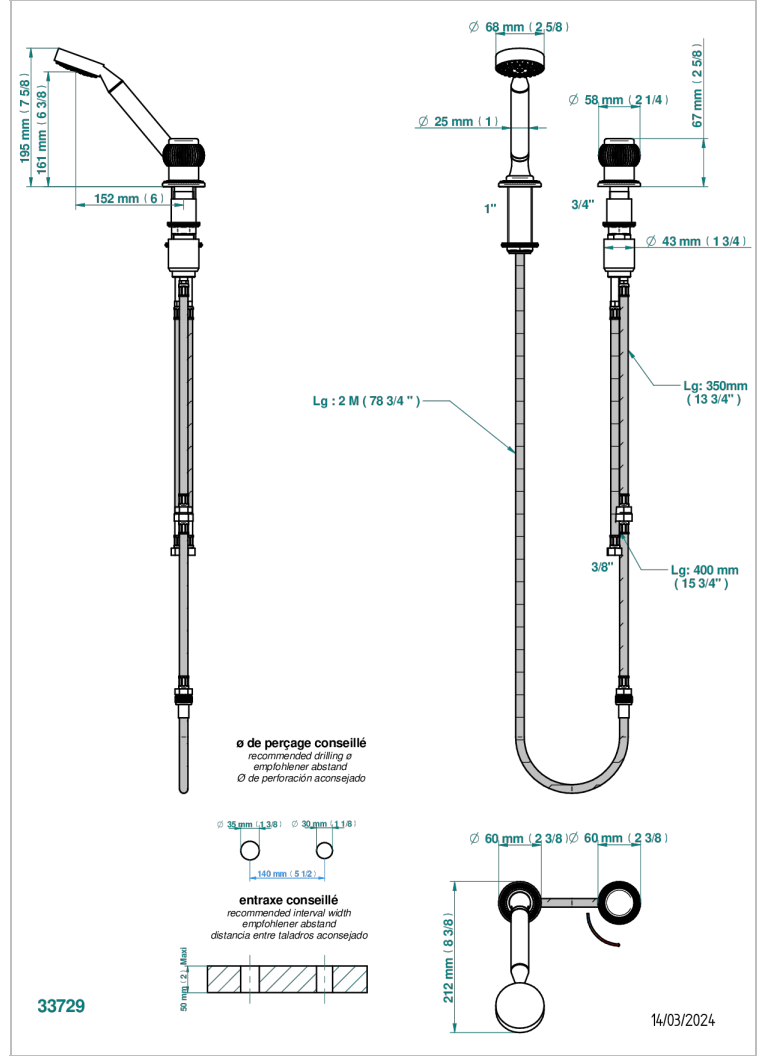

Mitigeur à cartouche progressive avec croisillon de style, douchette, coulant et flexible 2 m

CARACTÉRISTIQUES

- Douchette alimentée par un mitigeur progressif pour plus de confort
- Flexible métallique 2 m double agrafage avec système de changement par le dessus
- Douchette en laiton avec tapis Easyclean, réducteur de débit et clapet anti-retour
- ACS : 22ACCLY009

SPÉCIFICATIONS TECHNIQUES

- Recommandé : 3 bars (max. 5 bars) - Advised : 43,5 psi (max. 72 psi)
- 9,5 l/min à 3 bars (2.5 gpm at 43.5 psi)

CERTIFICATIONS

FINITIONS DISPONIBLES

Bronze clair - D01
 Chromé - A02
 Chromé / doré - G02
 Chromé mat - C02
 Doré brillant - F01
 Doré mat - F07

Nickel brillant - B01
 Nickel mat - C01
 Noir mat céramique - D30
 Or pâle - F30
 Or pâle mat - F31
 Pvd blush - H62

Pvd blush mat - H60
 Pvd couleur bronze brown - F33
 Pvd couleur bronze brown - mat - F34
 Pvd couleur doré - H52
 Pvd couleur doré mat - H53
 Pvd couleur laiton - H49

Pvd couleur laiton mat - H50
 Pvd couleur nickel - H55
 Pvd couleur nickel mat - H56
 Pvd graphite - H64
 Pvd graphite mat - H65
 Pvd umber - H66

Pvd umber mat - H67
 Vieux cuivre rouge mat - H07
 Vieux nickel - H28