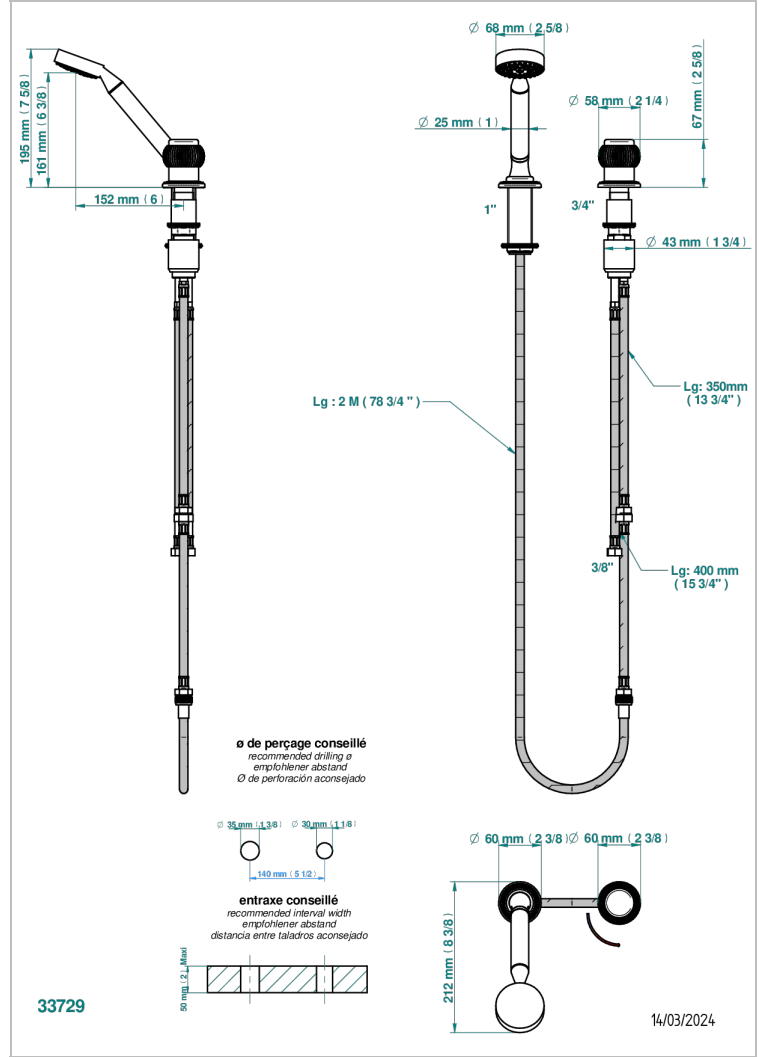

Kit monomando de peluquería : monomando con cartucho progresivo, con teleducha sobre encimera, mando de estilo, soporte y flexo de 2m

CARACTERÍSTICAS

- ACS : 22ACCLY009

ESPECIFICACIONES TÉCNICAS

- Recommandé : 3 bars (max. 5 bars) - Advised : 43,5 psi (max. 72 psi)
- 9,5 l/min à 3 bars (2.5 gpm at 43.5 psi)

ESTÁNDAR

ACABADOS DISPONIBLES

Bronce claro - D01
Cerámica negra mate - D30
Cobre viejo mate - H07
Cromo - A02
Cromo / dorado - G02
Cromo mate - C02

Dorado - F01
Dorado mate - F07
Dorado pálido - F30
Dorado pálido mate (sin barniz) - F31
Níquel - B01
Níquel mate - C01

Níquel viejo - H28
Pvd blush - H62
Pvd blush mate - H60
Pvd color latón - H49
Pvd color latón mate - H50
Pvd color níquel - H55

Pvd color níquel mate - H56
Pvd color oro - H52
Pvd color oro mate - H53
Pvd grafito - H64
Pvd grafito mate - H65
Pvd marrón bronce - F33

Pvd marrón bronce mate - F34
Pvd umber - H66
Pvd umber mate - H67