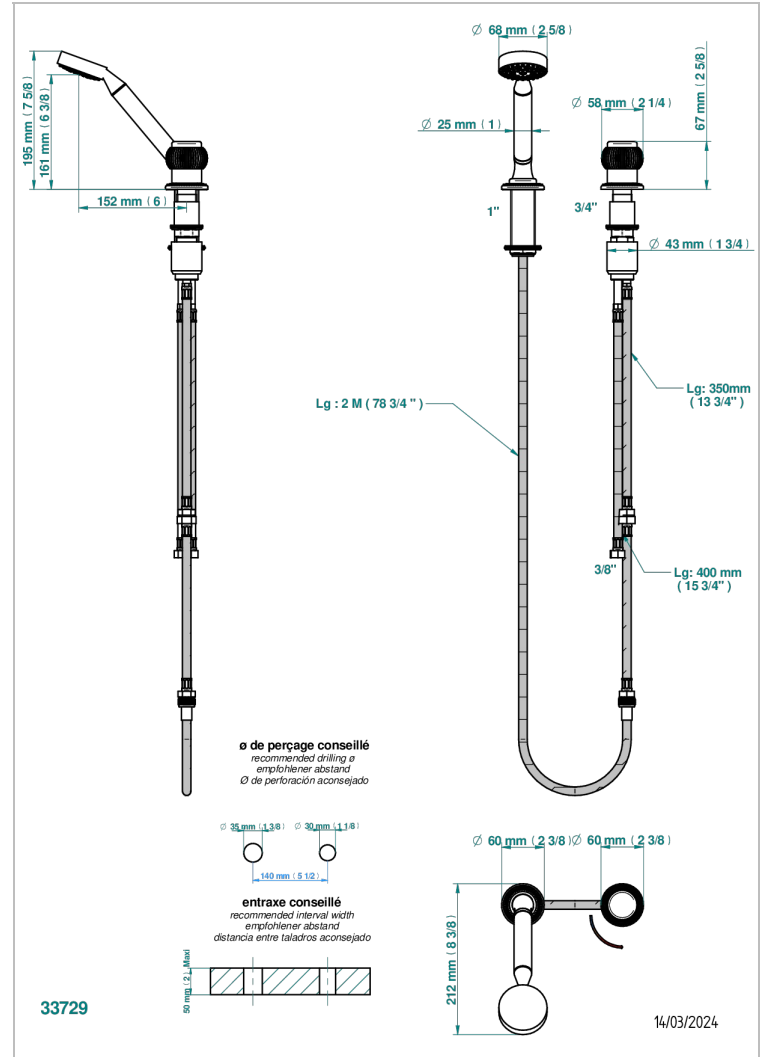

Kit monomando de peluquería : monomando con cartucho progresivo, con teleducha sobre encimera, mando de estilo, soporte y flexo de 2m

CARACTERÍSTICAS

- ACS : 22ACCLY009

ESPECIFICACIONES TÉCNICAS

- Recommandé : 3 bars (max. 5 bars) - Advised : 43,5 psi (max. 72 psi)
- 9,5 l/min à 3 bars (2.5 gpm at 43.5 psi)

ESTÁNDAR

ACABADOS DISPONIBLES

Bronce claro - D01
Cerámica negra mate - D30
Cobre viejo mate - H07
Cromo - A02
Cromo / dorado - G02
Cromo mate - C02

Dorado - F01
Dorado mate - F07
Dorado pálido - F30
Dorado pálido mate (sin barniz) - F31
Níquel - B01
Níquel mate - C01

Níquel viejo - H28
Pvd blush - H62
Pvd blush mate - H60
Pvd color latón - H49
Pvd color latón mate - H50
Pvd color níquel - H55

Pvd color níquel mate - H56
Pvd color oro - H52
Pvd color oro mate - H53
Pvd grafito - H64
Pvd grafito mate - H65
Pvd marrón bronce - F33

Pvd marrón bronce mate - F34
Pvd umber - H66
Pvd umber mate - H67