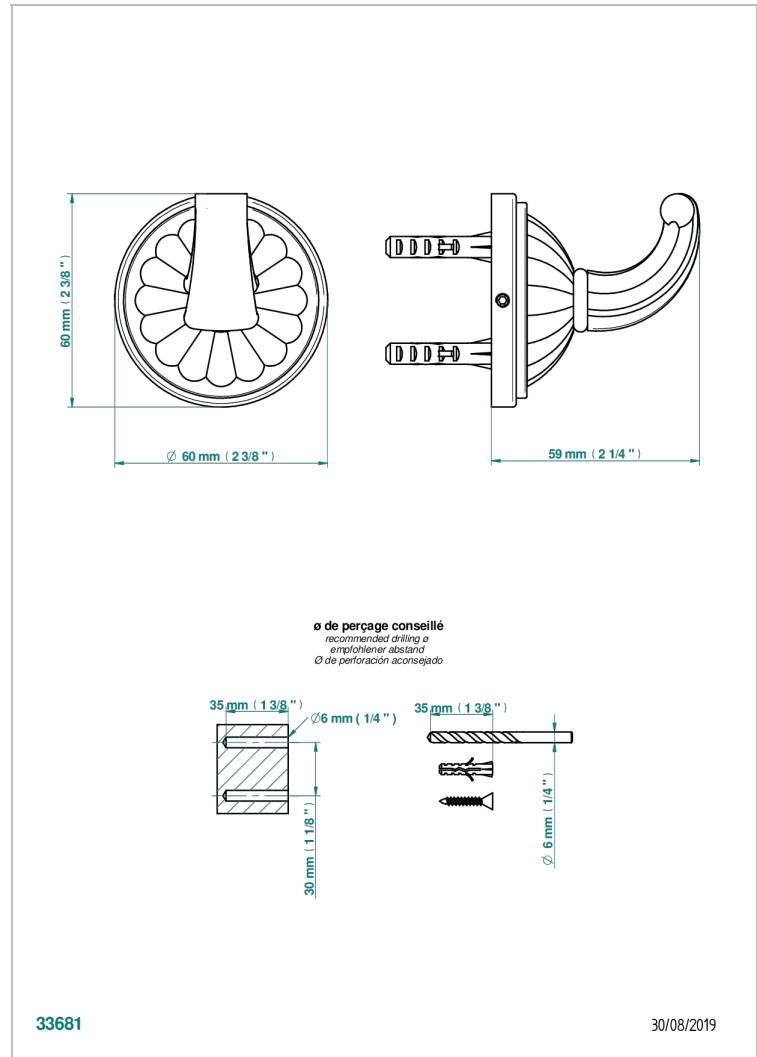

MANDARINE CRISTAL CLARO

U1D-508

Percha pequeña

THG[®]
PARIS

CARACTERÍSTICAS

- Mandarine cristal claro
- Percha pequeña

ACABADOS DISPONIBLES

Bronce claro - D01
Cerámica negra mate - D30
Cobre viejo mate - H07
Cromo - A02
Cromo / dorado - G02
Cromo mate - C02