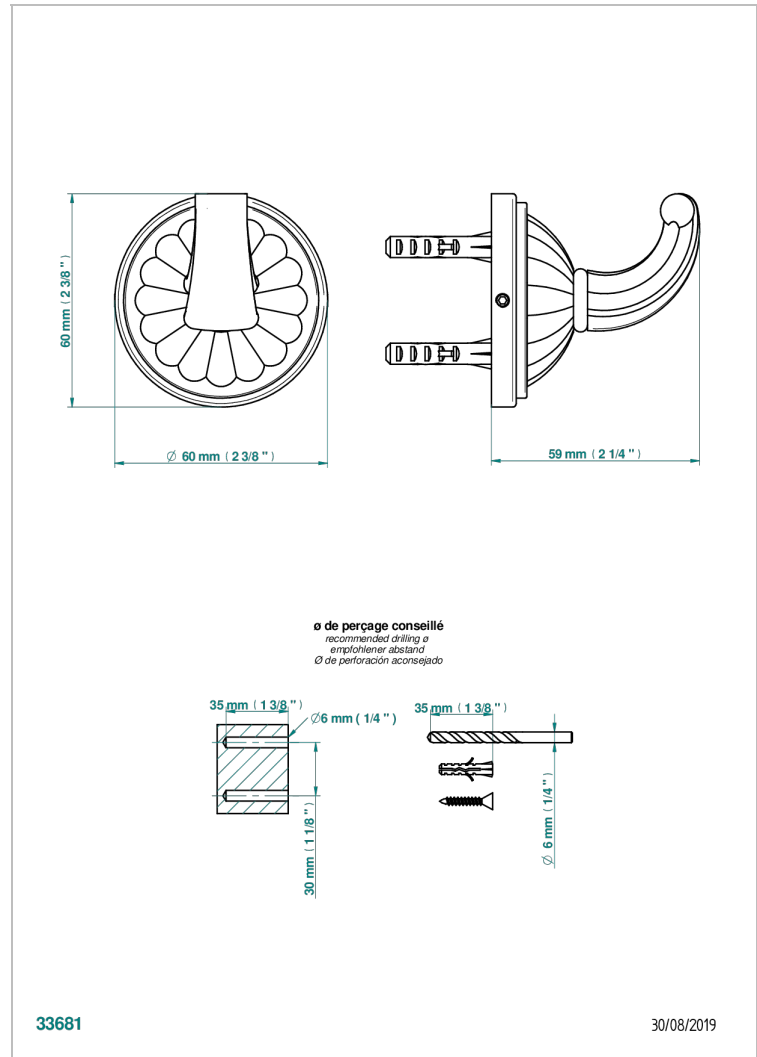

MANDARINE CRISTAL CLAIR

U1D-508

Porte-peignoir avec crochet virgule

THG[®]
PARIS

CARACTÉRISTIQUES

- Accessoire en laiton

FINITIONS DISPONIBLES

Bronze clair - D01
Chromé - A02
Chromé / doré - G02
Chromé mat - C02
Doré brillant - F01
Doré mat - F07

Nickel brillant - B01
Nickel mat - C01
Noir mat céramique - D30
Or pâle - F30
Or pâle mat - F31
Pvd blush - H62

Pvd blush mat - H60
Pvd couleur bronze brown - F33
Pvd couleur bronze brown - mat - F34
Pvd couleur doré - H52
Pvd couleur doré mat - H53
Pvd couleur laiton - H49