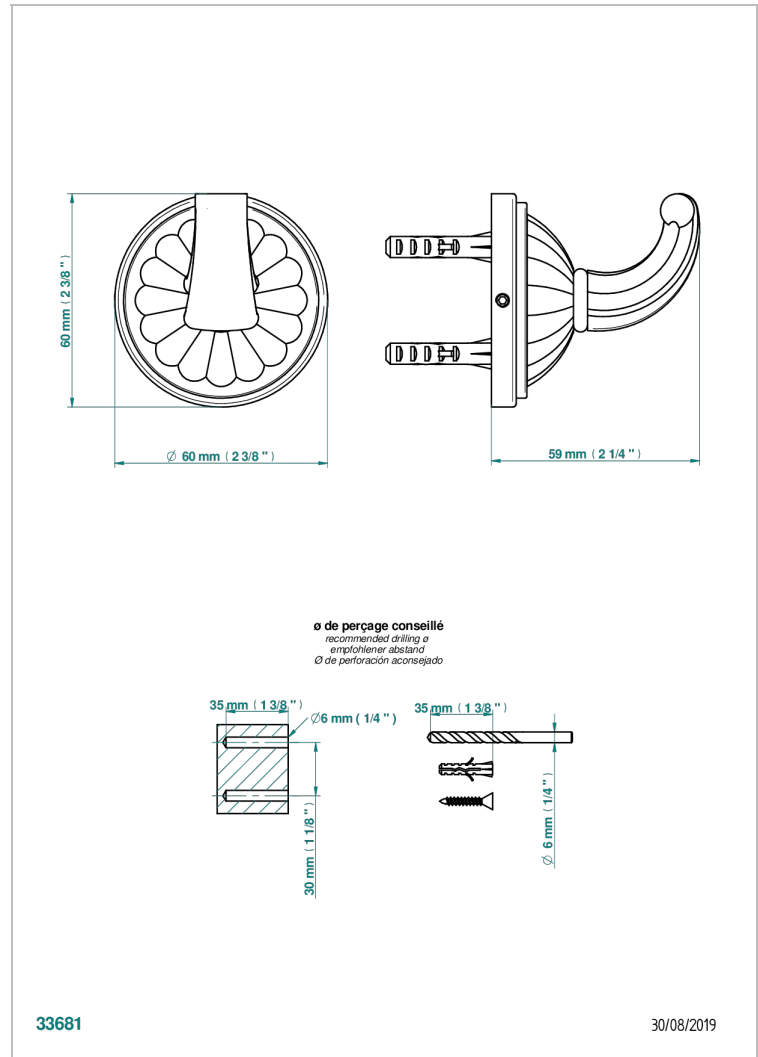

MANDARINE CRISTAL CLARO

U1D-508

Percha pequeña

THG[®]
PARIS

CARACTERÍSTICAS

- Mandarine cristal claro
- Percha pequeña

ACABADOS DISPONIBLES

Bronce claro - D01
Cerámica negra mate - D30
Cobre viejo mate - H07
Cromo - A02
Cromo / dorado - G02
Cromo mate - C02