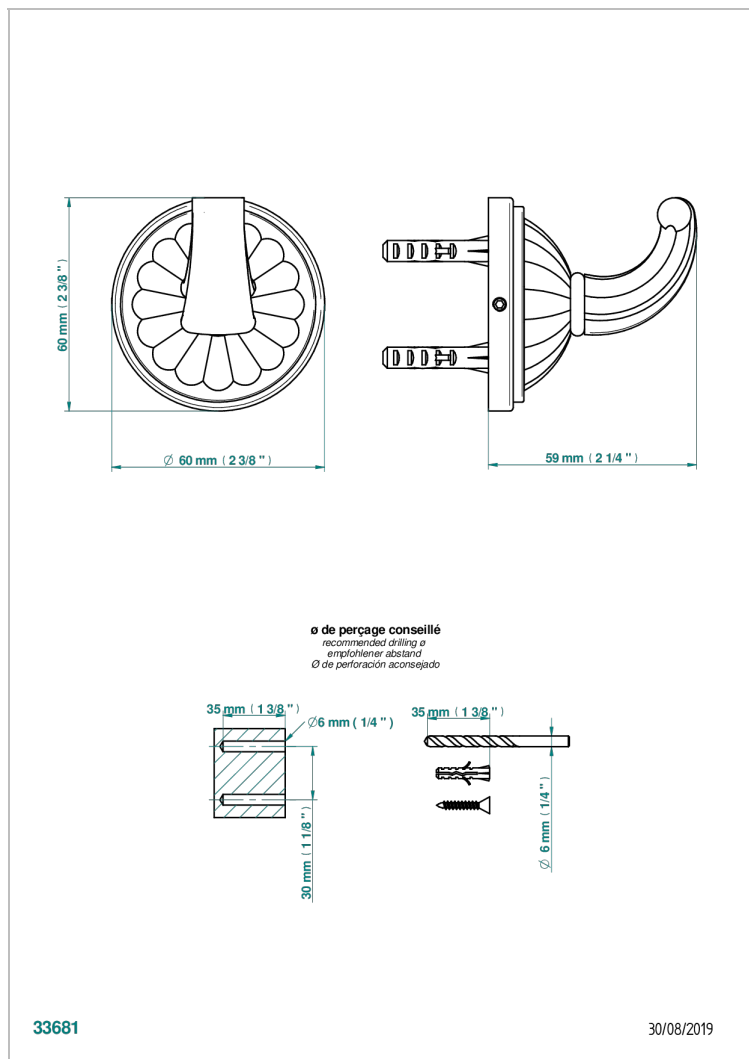

MANDARINE, KRISTALL KLAR

U1D-508

Bademantelhaken

THG[®]
PARIS

EIGENSCHAFTEN

- Mandarine, Kristall klar
- Bademantelhaken

VERFÜGBARE OBERFLÄCHEN

Altnickel - H28
Blassgold - F30
Blassgold matt unlackiert - F31
Bronze hell - D01
Chrom - A02
Chrom / gold - G02