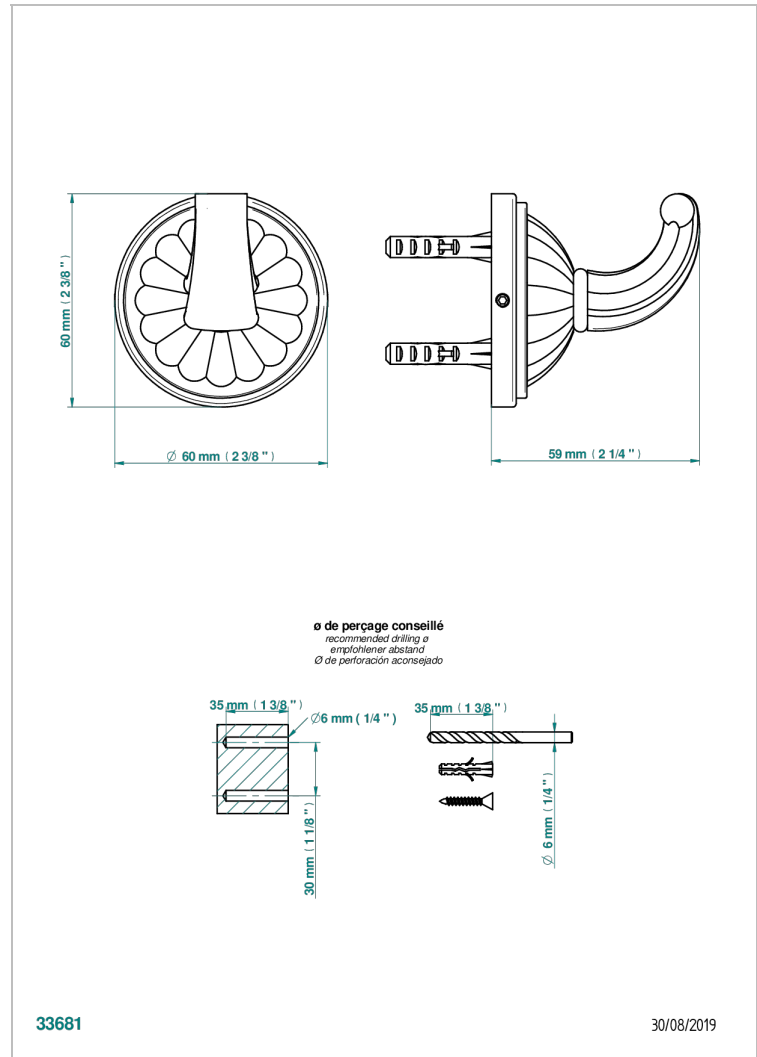

# MANDARINE CRISTAL CLAIR

U1D-508

Porte-peignoir avec crochet virgule

THG<sup>®</sup>  
PARIS

## CARACTÉRISTIQUES

- Accessoire en laiton