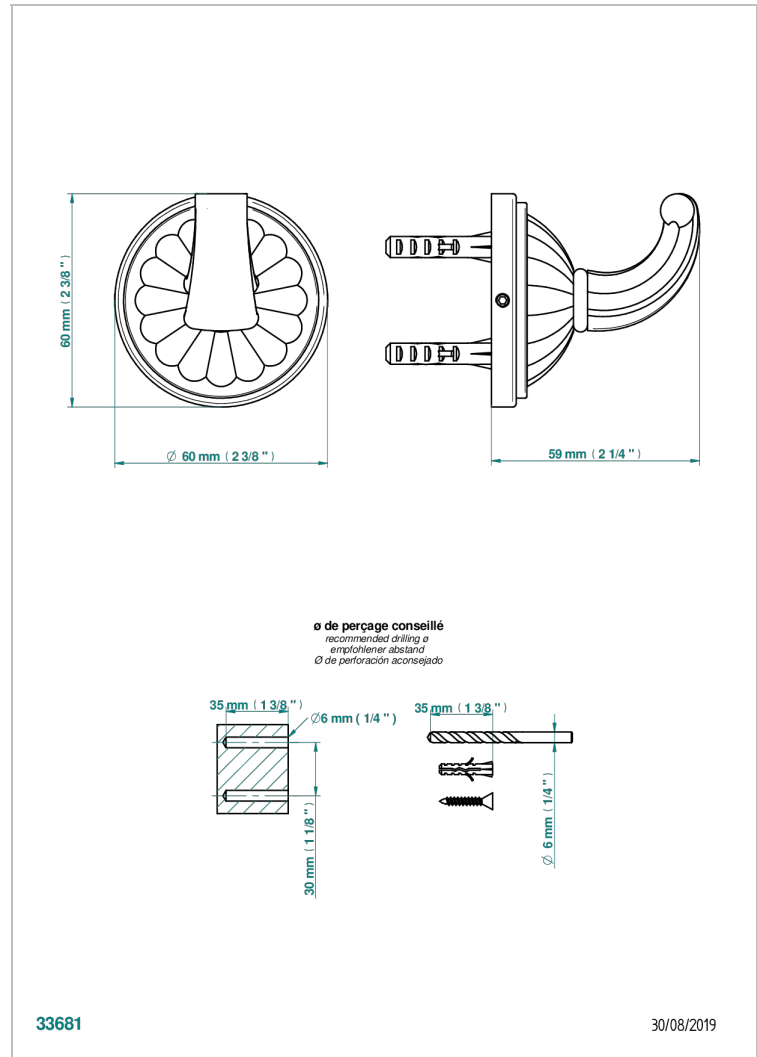

MANDARINE, KRISTALL KLAR

U1D-508

Bademantelhaken

THG[®]
PARIS

EIGENSCHAFTEN

- Mandarine, Kristall klar
- Bademantelhaken

VERFÜGBARE OBERFLÄCHEN

Altnickel - H28
Blassgold - F30
Blassgold matt unlackiert - F31
Bronze hell - D01
Chrom - A02
Chrom / gold - G02