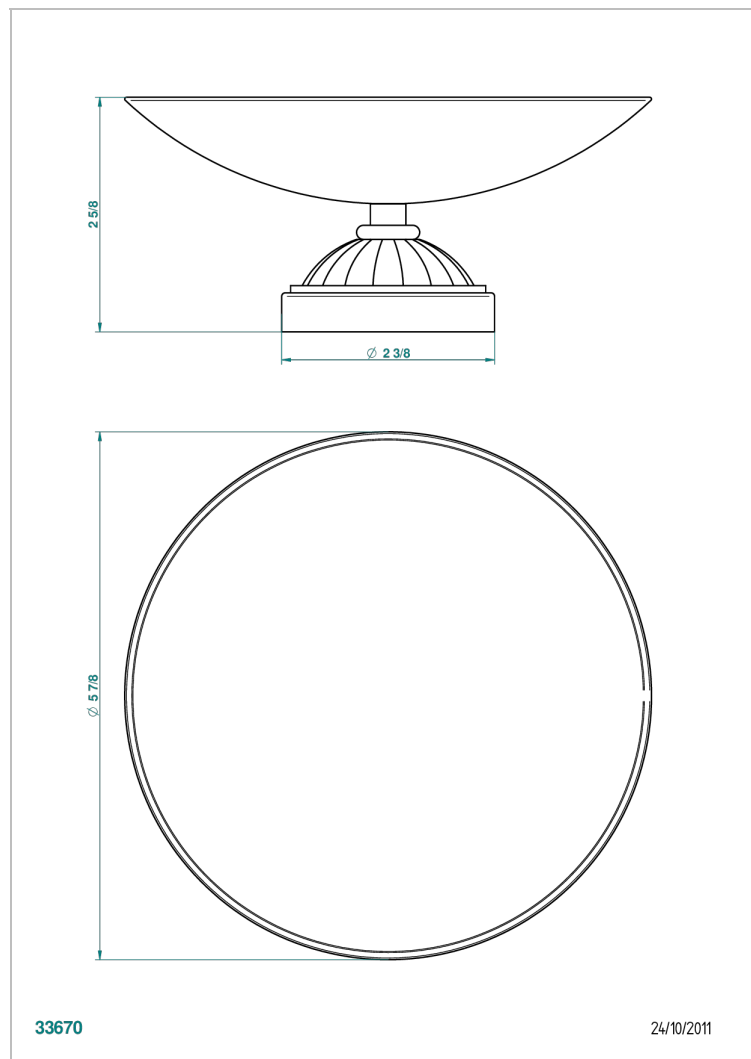

MANDARINE CRISTAL CLAIR

U1D-544GM

Coupe porte-savon Ø 150 mm sur pied

THG[®]
PARIS

CARACTÉRISTIQUES

- Accessoire en laiton

FINITIONS DISPONIBLES

Bronze clair - D01
Chromé - A02
Chromé / doré - G02
Chromé mat - C02
Doré brillant - F01
Doré mat - F07

Nickel brillant - B01
Nickel mat - C01
Noir mat céramique - D30
Or pâle - F30
Or pâle mat - F31
Pvd blush - H62

Pvd blush mat - H60
Pvd couleur bronze brown - F33
Pvd couleur bronze brown - mat - F34
Pvd couleur doré - H52
Pvd couleur doré mat - H53
Pvd couleur laiton - H49

Pvd couleur laiton mat - H50
Pvd couleur nickel - H55
Pvd couleur nickel mat - H56
Pvd graphite - H64
Pvd graphite mat - H65
Pvd umber - H66

Pvd umber mat - H67
Vieux cuivre rouge mat - H07
Vieux nickel - H28