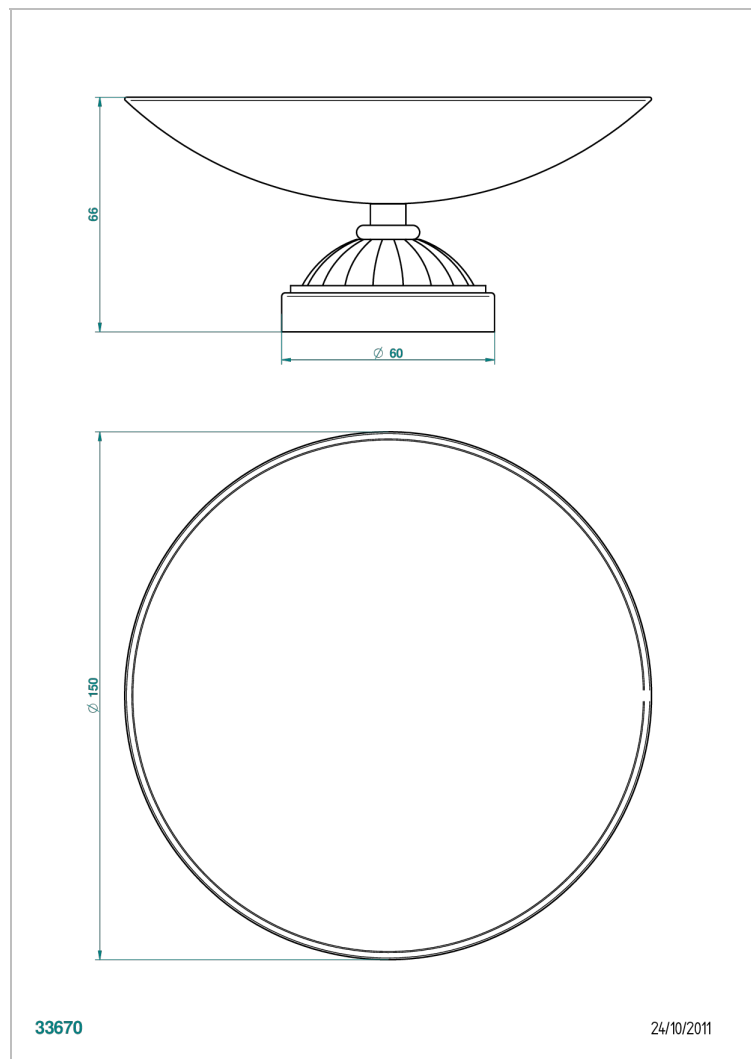

MANDARINE CRISTAL CLAIR

U1D-544GM

Coupe porte-savon Ø 150 mm sur pied

THG[®]
PARIS

CARACTÉRISTIQUES

- Accessoire en laiton

FINITIONS DISPONIBLES

Bronze clair - D01
Chromé - A02
Chromé / doré - G02
Chromé mat - C02
Doré brillant - F01
Doré mat - F07

Nickel brillant - B01
Nickel mat - C01
Noir mat céramique - D30
Or pâle - F30
Or pâle mat - F31
Pvd blush - H62

Pvd blush mat - H60
Pvd couleur bronze brown - F33
Pvd couleur bronze brown - mat - F34
Pvd couleur doré - H52
Pvd couleur doré mat - H53
Pvd couleur laiton - H49

Pvd couleur laiton mat - H50
Pvd couleur nickel - H55
Pvd couleur nickel mat - H56
Pvd graphite - H64
Pvd graphite mat - H65
Pvd umber - H66

Pvd umber mat - H67
Vieux cuivre rouge mat - H07
Vieux nickel - H28