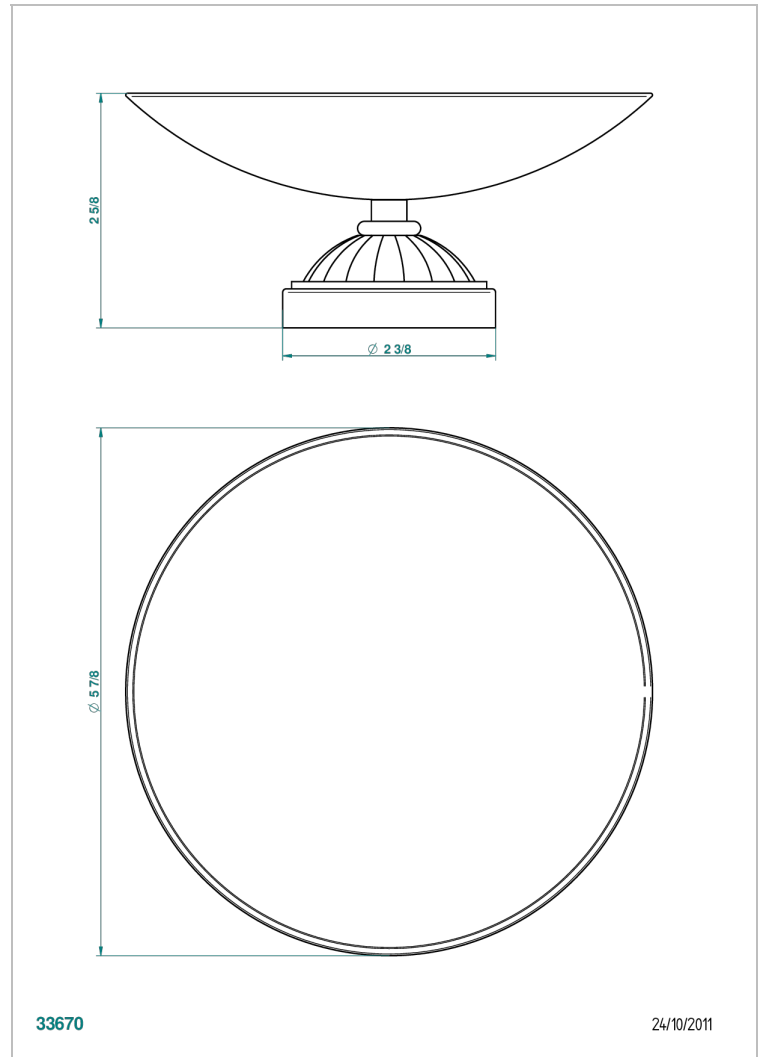

MANDARINE CRISTAL CLAIR

U1D-544GM

Coupe porte-savon Ø 150 mm sur pied

THG[®]
PARIS

CARACTÉRISTIQUES

- Accessoire en laiton

FINITIONS DISPONIBLES

Bronze clair - D01
Chromé - A02
Chromé / doré - G02
Chromé mat - C02
Doré brillant - F01
Doré mat - F07

Nickel brillant - B01
Nickel mat - C01
Noir mat céramique - D30
Or pâle - F30
Or pâle mat - F31
Pvd blush - H62

Pvd blush mat - H60
Pvd couleur bronze brown - F33
Pvd couleur bronze brown - mat - F34
Pvd couleur doré - H52
Pvd couleur doré mat - H53
Pvd couleur laiton - H49

Pvd couleur laiton mat - H50
Pvd couleur nickel - H55
Pvd couleur nickel mat - H56
Pvd graphite - H64
Pvd graphite mat - H65
Pvd umber - H66

Pvd umber mat - H67
Vieux cuivre rouge mat - H07
Vieux nickel - H28