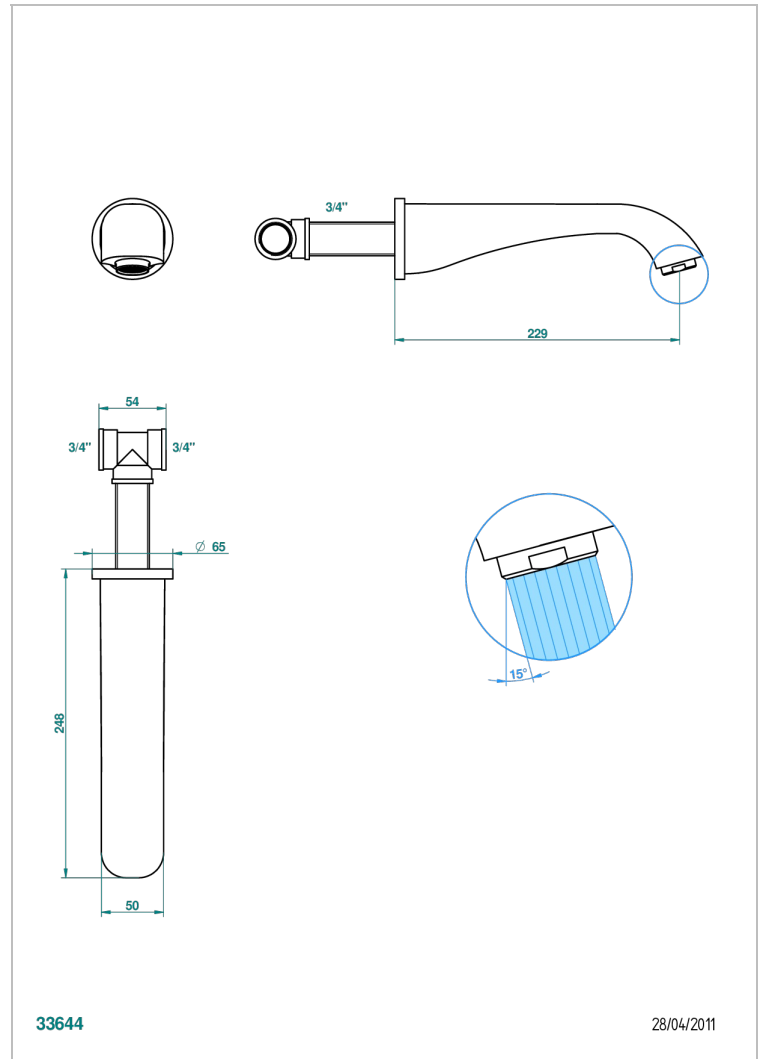

DIPLOMATE BAGUES TORSADEES

U4C-22SG

Bec de bain mural super goliath 3/4"

THG[®]
PARIS

CARACTÉRISTIQUES

- Diplomate Bagues torsadées
- Bec de bain mural super goliath 3/4"

SPÉCIFICATIONS TECHNIQUES

- Recommandé : 3 bars (max. 5 bars) - Advised : 43,5 psi (max. 72 psi)
- Bec : 35 l/min à 3 bars
- Spout : 9.26 gpm at 43.5 psi

FINITIONS DISPONIBLES

Bronze clair - D01
Chromé - A02
Chromé / doré - G02
Chromé mat - C02
Doré brillant - F01
Doré mat - F07

Nickel brillant - B01
Nickel mat - C01
Noir mat céramique - D30
Or pâle - F30
Or pâle mat - F31
Pvd blush - H62